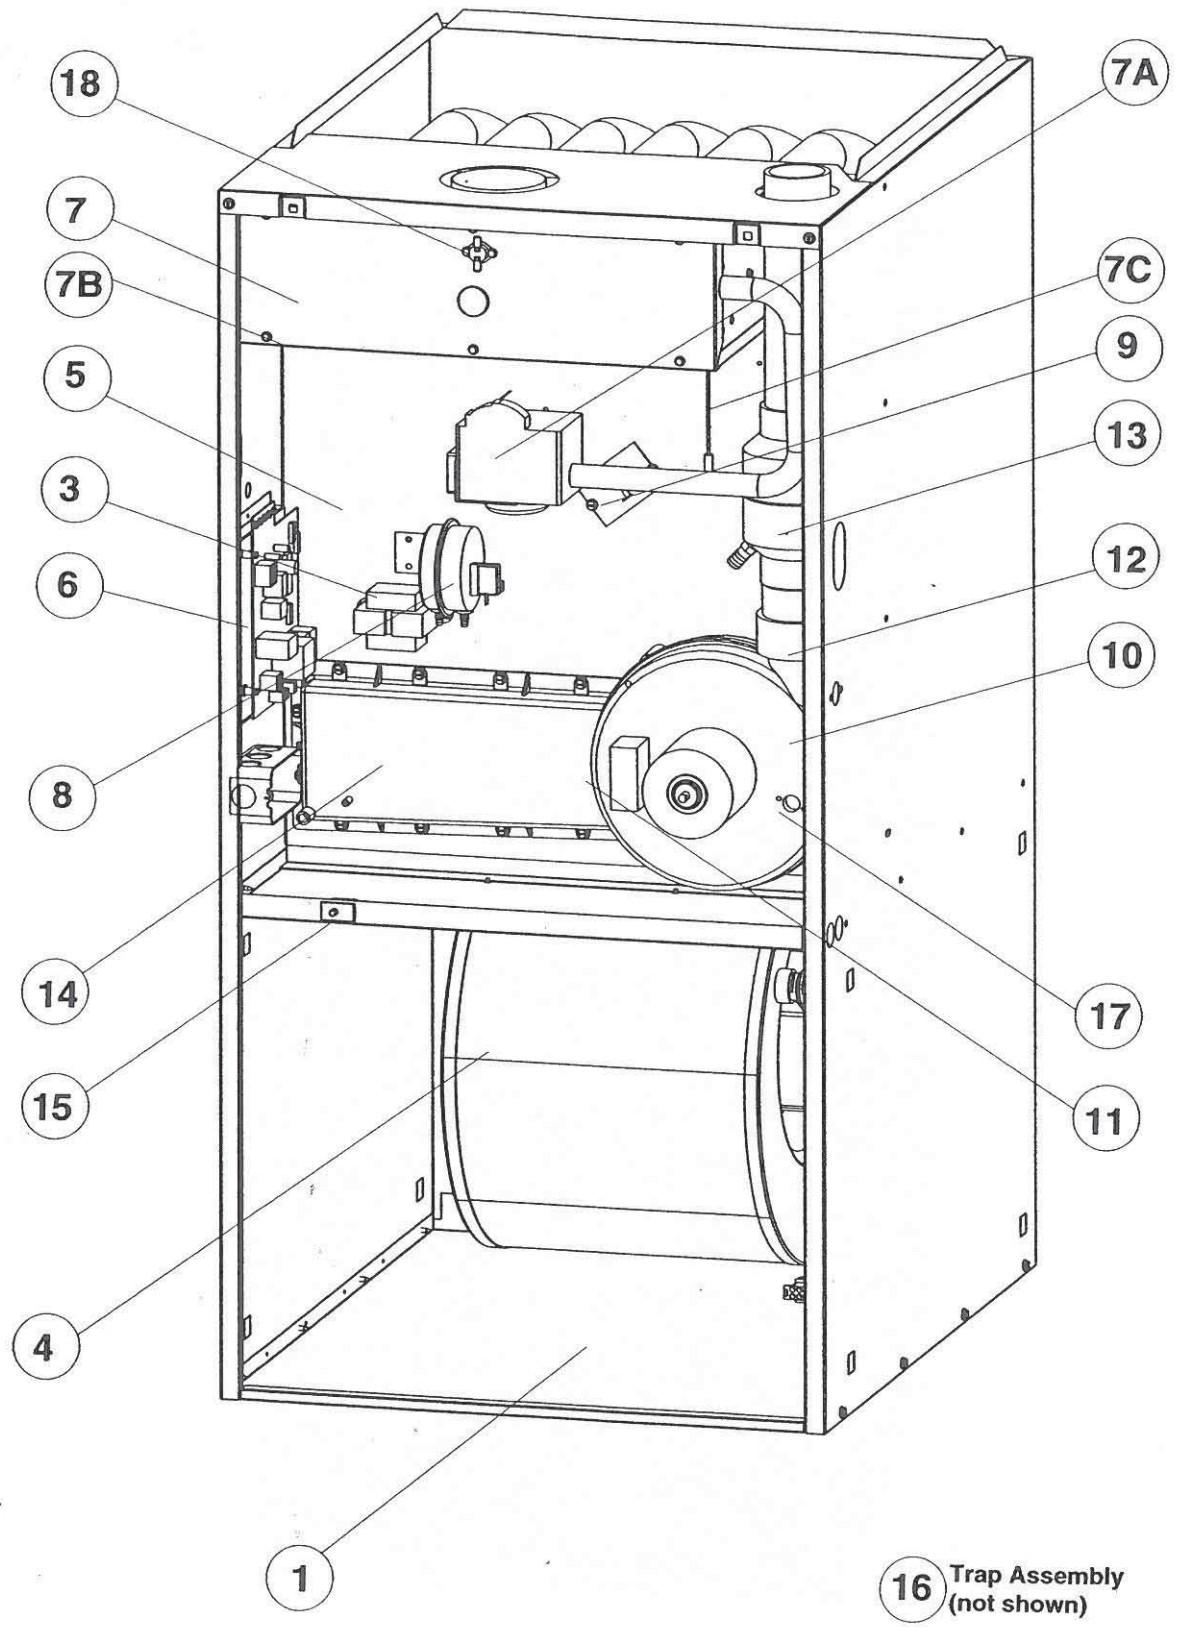

**Residential Condensing Furnace
Model G5RC**

2 Door (Not Shown)

Residential Condensing Furnace Model G5RC

ITEM NO.	DESCRIPTION	MODEL AND PART NUMBERS					
		G5RC-040	G5RC-060	G5RC-080	G5RC-100	G5RC-120-16	G5RC-120-20
1	CABINET, BOTTOM	372671	372671	372672	372672	372673	372673
2	DOOR, ACCESS-GREY	902656	902656	902657	902657	902658	902659
3	TRANSFORMER	621486	621486	621486	621486	621486	621486
4	BLOWER ASSEMBLY	902131	902131	902344	902344	902344	902345
4A	MOTOR-1/3 H.P.	902127	902127				
	MOTOR-1/2 H.P. (10 x 10 HSG.)			902128	902128	902128	
	MOTOR-3/4 H.P. (11 x 10 HSG.)						902346
4B	BLOWER WHEEL	667037	667037	667207	667207	667207	667227
4C	CAPACITOR	620273	620273	620233	620233	620233	620233
4D	MOTOR MOUNT						668781
5	HEAT EXCHANGER ASSEMBLY	493821	493822	493823	493824	493825	493825
6	INTEGRATED CONTROL BOARD	902378	902378	902378	902378	902378	902378
7	BURNER BOX ASSEMBLY	493870	493880	493890	493900	493810	493910
7A	GAS VALVE	624506	624506	624506	624506	624506	624506
7B	IGNITOR	902661	902661	902661	902661	902661	902661
7C	FLAME SENSOR	632143	632143	632143	632143	632143	632143
7D	ORIFICE, NATURAL GAS #44	660796	660796	660796	660796	660796	660796
7E	BURNER	660812	660812	660812	660812	660812	660812
8	NOTE: If furnace has a #632200 PRESSURE SWITCH, replace with same part no.	632252	632252	632252	632252	632252	632252
9	LIMIT SWITCH (150°F)	626418					
	LIMIT SWITCH (165°F)						626390
	LIMIT SWITCH (195°F)						
	LIMIT SWITCH (175°)		626424		626424	626419	
	LIMIT SWITCH (210°)			626425			
10	BLOWER, INDUCER (with gasket)	902655	902655	902655	902655	902655	902655
11	ORIFICE, INDUCER (1" DIA)	151885				N/A	N/A
	ORIFICE, INDUCER (1.25" DIA)		151882				
	ORIFICE, INDUCER (1.50" DIA)			151886			
	ORIFICE, INDUCER (1.63" DIA)				151884		
12	COUPLING, NEOPRENE	668916	668916	668916	668916	668916	668916
13	IN-LINE DRAIN ASSEMBLY	371890	371890	371890	371890	371890	371890
14	BOX, HEADER OUTLET PLUS SEALANT	902383	902383	902384	902384	902385	902385
15	SWITCH, DOOR	632205	632205	632205	632205	632205	632205
16	TRAP ASSEMBLY	477600	477600	477600	477600	477600	477600
17	VENT SAFETY LIMIT SWITCH	626389	626389	626389	626389	626389	626389
18	ROLL OUT LIMIT SWITCH	626422	626422	626422	626422	626422	626422