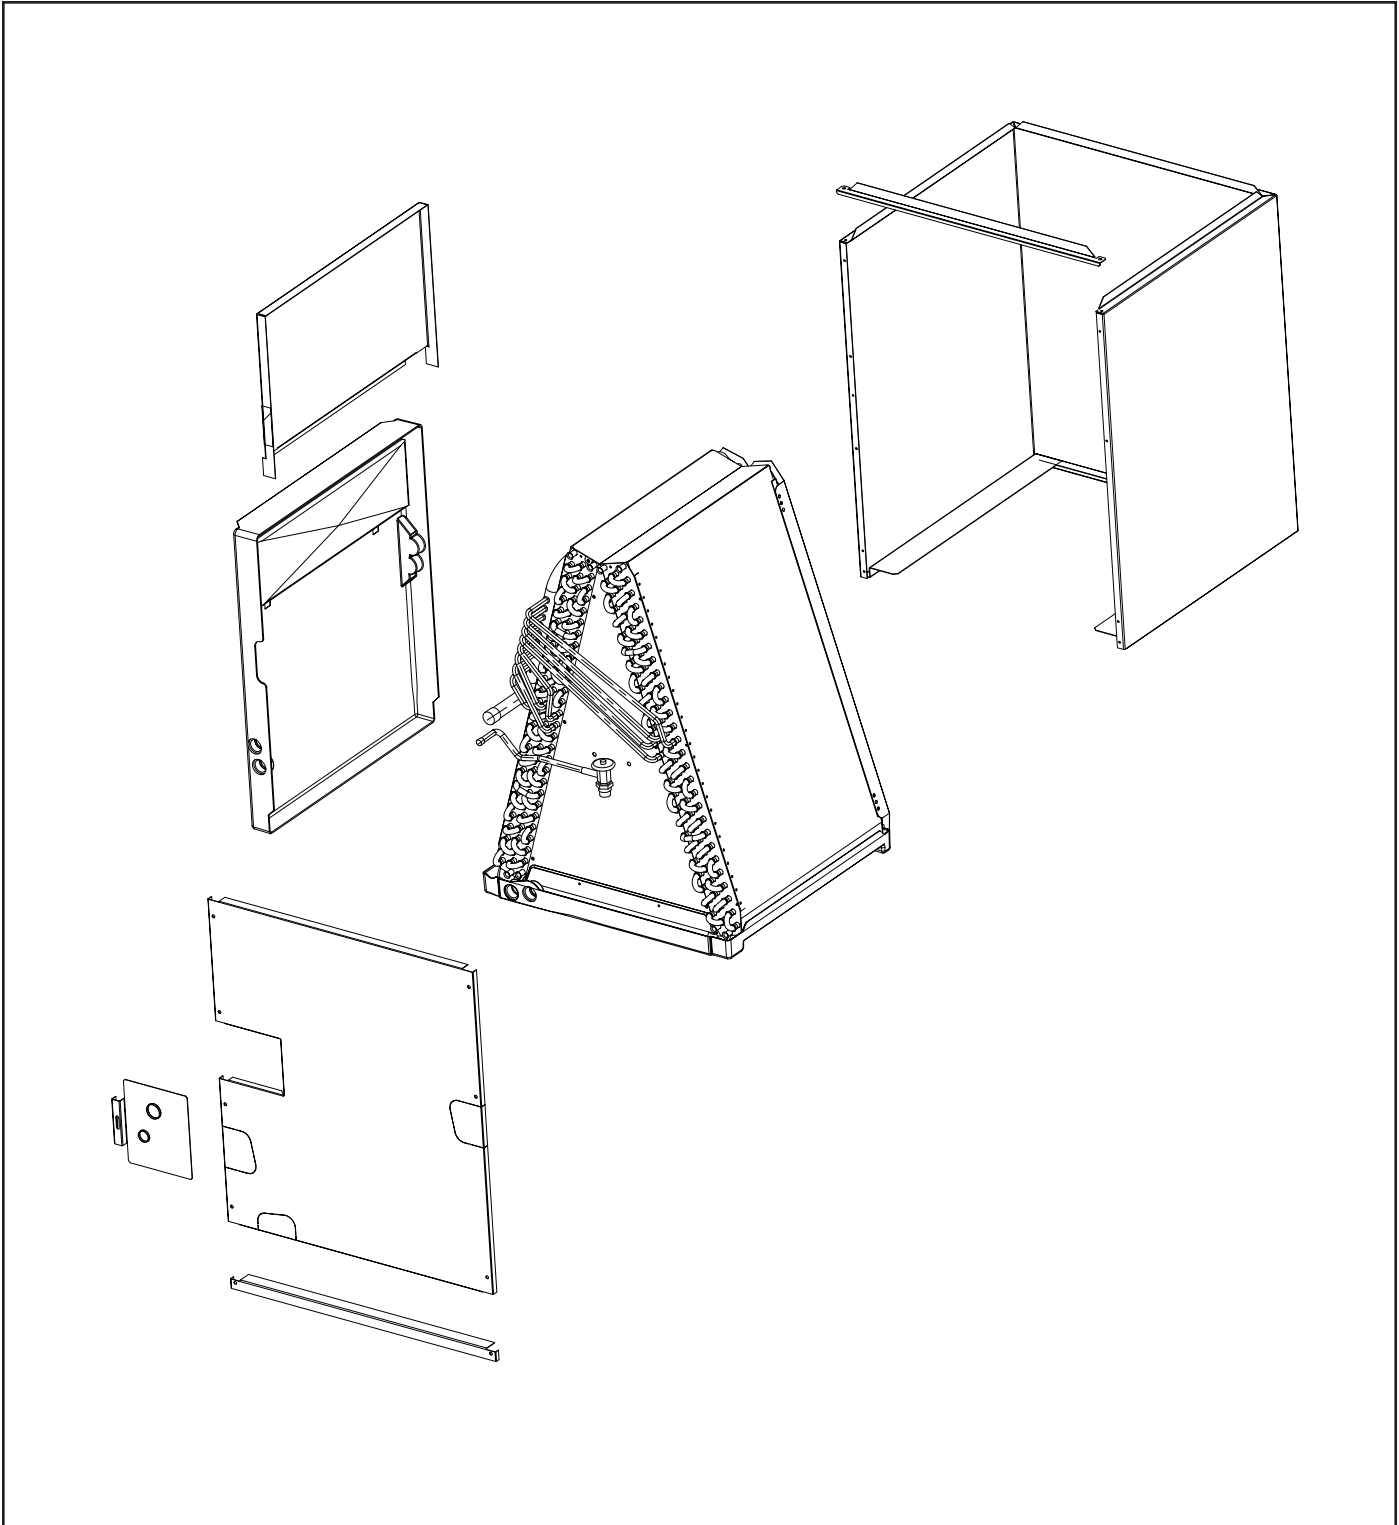

REPLACEMENT PARTS LIST

**(*)C4 Series
Cased, Uncased and
Horizontal Indoor Coils**

C4BA Uncased Coils

ITEM	DESCRIPTION	X24U-B	X36U-B	X48U-C	X60U-C
1	Complete Coil Assy	917189B	917190B	917191B	917192B
2	Drain Pan, Vertical	668717	668717	668718	668718
	Drain Pan, Vertical (Eff 02/06)	669410	669410	669412	669412
3	TXV Assy	904562	904563	904564	904565
4	Horiz Drain Kit	903749	914634	917188	917188
	Horiz Drain Kit (Eff 02/06)	903749	919319	919320	919320

C4BA Cased Coils

ITEM	DESCRIPTION	036C-B	048C-C	060C-C	X24C-B	X36C-B	X48C-C	X60C-C
1	Complete Coil Assy	917190B	917191B	917192B	917189B	917190B	917191B	917192B
2	Drain Pan, Vertical	668717	668718	668718	668717	668717	668718	668718
	Drain Pan, Vertical (Eff 02/06)	-	-	-	669410	669410	669412	669412
3	TXV w/Distributor	904563	904564	904565	904562	904563	904564	904565
4	Front Flange	260522	260523	260523	260522	260522	260523	260523
5	Cabinet Tie	267902	267903	267903	267902	267902	267903	267903
6	Wrapper	919333	919335	919335	919332	919333	919335	919335
7	Door	D11583R	499514R	499514R	D08852R	D11583R	499514R	499514R
	Door (Eff 02/06)	-	-	-	281982R	284751R	286791R	286791R
8	Tube, Close-Off	273451	273451	273451	273451	273451	273451	273451
	Tube, Close-Off with Insulation (Eff 02/06)	-	-	-	281971R	281971R	281971R	281971R
9	Close-Off Gasket	689603	689603	689603	-	-	-	-
10	Horiz Drain Kit	914634	917188	917188	903749	914634	917188	917188
	Horiz Drain Kit (Eff 02/06)	-	-	-	903749	919319	919320	919320