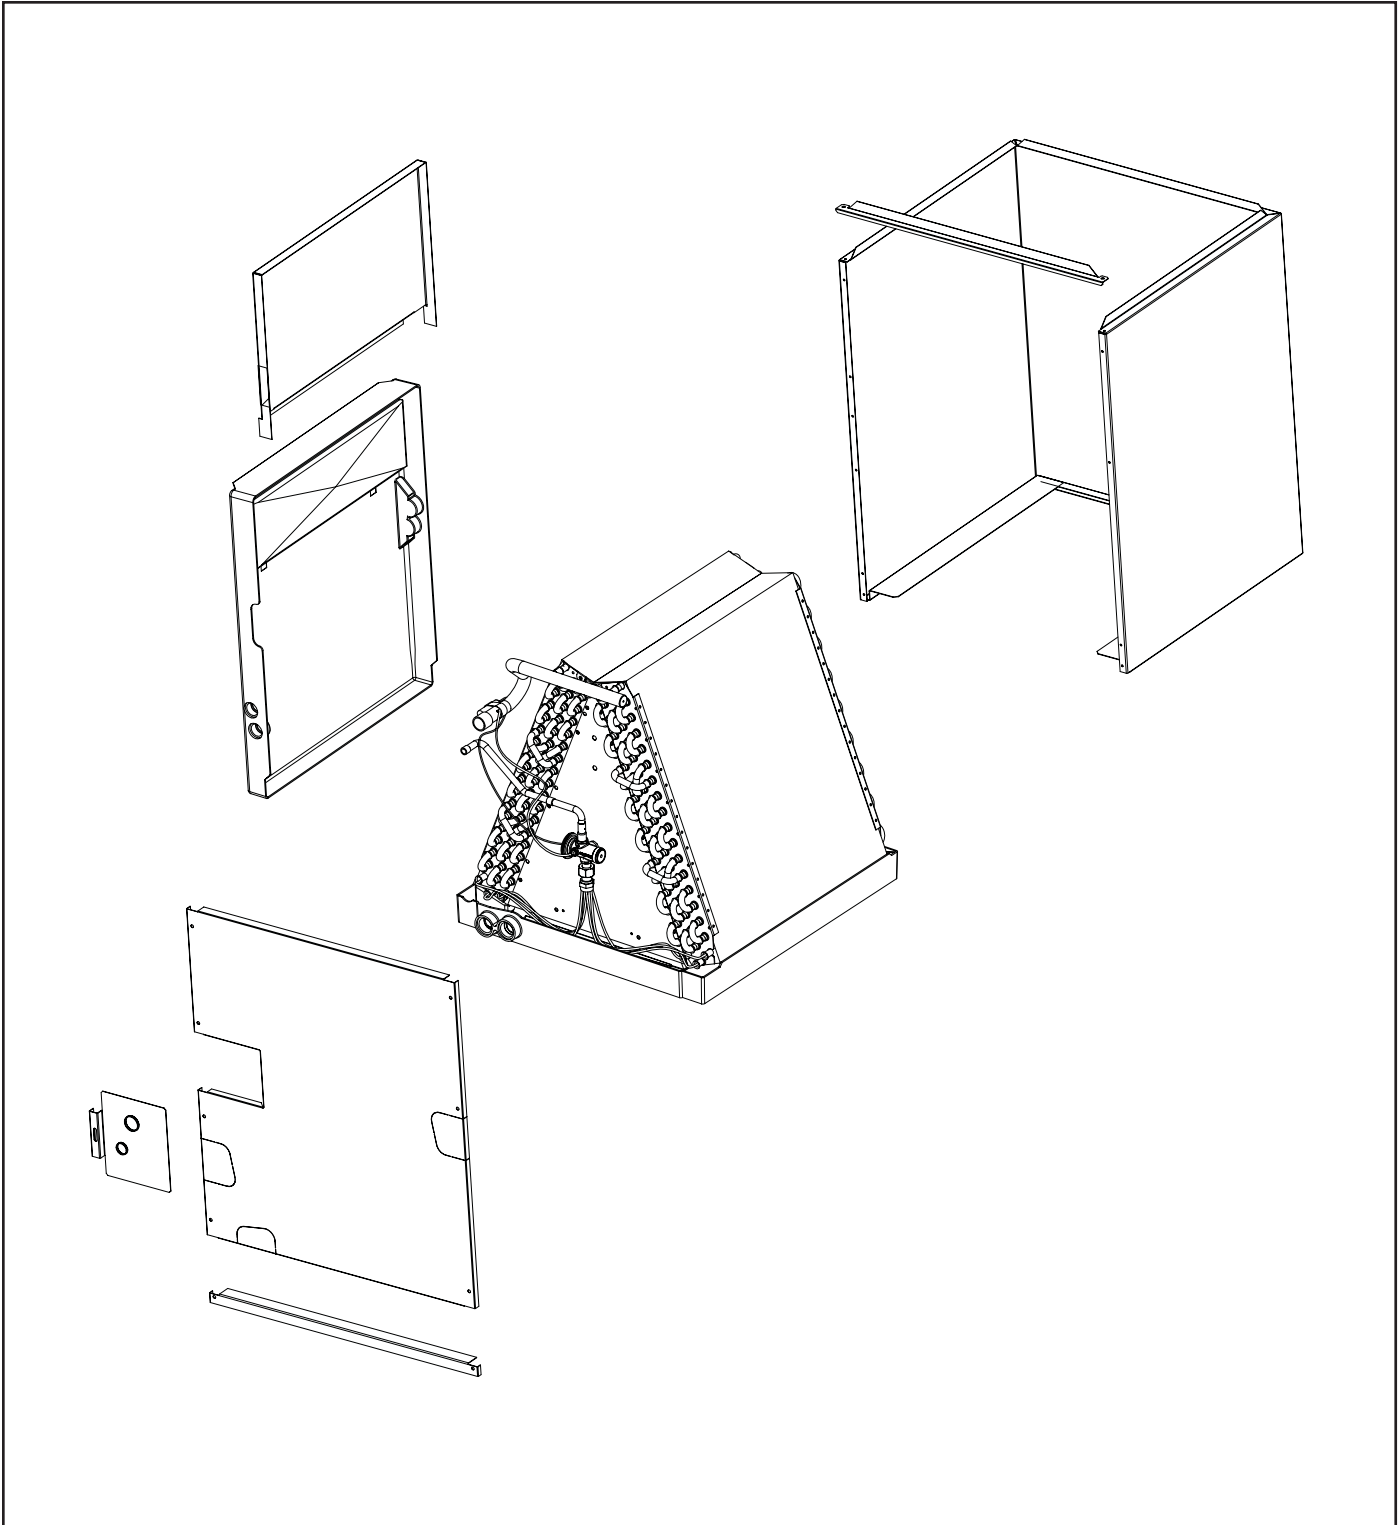

**(*)C5 Series
Cased and Horizontal
Indoor Coils**

(*)C5BA Cased Coils

ITEM	DESCRIPTION	024C-A	024C-B	025C-A	025C-B	030C-A	030C-B	036C-B	042C-B	048C-B	048C-C	049C-C	060C-C
1	Complete Coil Assy	919131	919134	919132	919135	919133	919136	919137	919138	919139	919140	919141	919142
2	Drain Pan	669558	669410	669558	669410	669558	669410	669410	669410	669410	669412	669412	669412
3	Distributor Assy ⁽¹⁾	663580	663580	663580	663580	663583	663583	663583	663583	663583	663584	663584	663587
4	Restrictor	664050	664050	664061	664061	664067	664068	664075	664080	664089	664090	664090	664099
5	Swivel Connector	664194	664194	664194	664194	664194	664194	664194	664194	664194	664194	664194	664194
7	Flange, Front	260521	260522	260521	260522	260521	260522	260522	260522	260522	260523	260523	260523
8	Plate, Coil Spacing	280621	280631	280621	280631	280621	280631	280631	286581	286581	286591	286601	286601
9	Plate, Tube Close-off	281971R	281971R	281971R	281971R	281971R	281971R	281971R	281971R	281971R	281971R	281971R	281971R
10	Wrapper	919330	919332	919330	919332	919330	919332	919332	919333	919333	919334	919335	919335
11	Door	281981R	281982R	281981R	281982R	281981R	281982R	281982R	284751R	284751R	286781R	286791R	286791R
12	Cabinet Tie, Bottom	267901	267902	267901	267902	267901	267902	267902	267902	267902	267903	267903	267903
13	Horizontal Drain Pan Kit	919318	919318	919318	919318	919318	919318	919318	919319	919319	919319	919320	919320