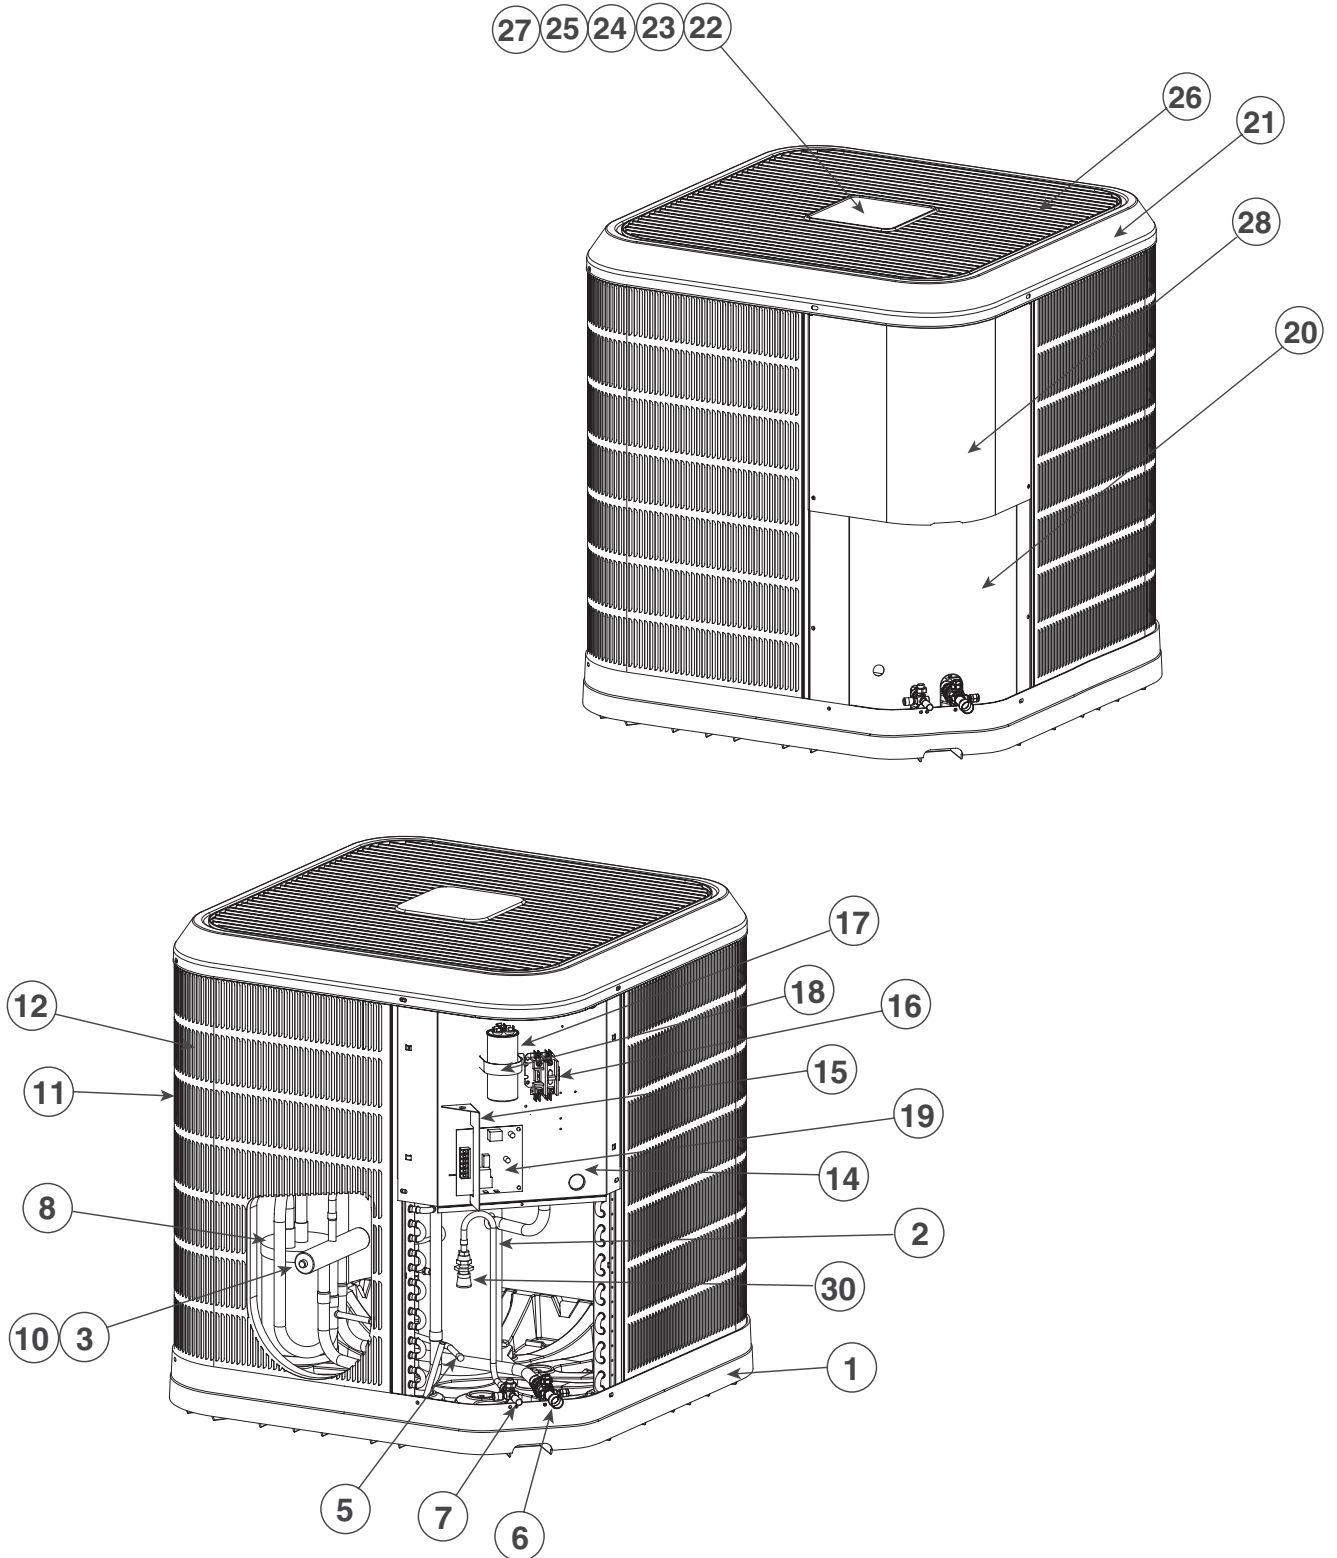

REPLACEMENT PARTS LIST

FT5BD Series
13 SEER Residential
Split System Heat Pump

FT5BD Series 13 SEER Residential Split System Heat Pump

ITEM	DESCRIPTION	018K	024K	030K	036K	042K	048K	060K
1	Bottom Pan	669485	669485	669485	669485	669485	669485	669485
2	Compressor	914933	917950	914654	914927	918423	917243	918103
3	Reversing Valve	669454	669454	669455	669456	669456	669456	669456
	Reversing Valve (Eff 05/06)	669464	669464	669465	669466	669466	669466	669466
4	Muffler (not shown)	669571	669571	669571	669571	669571	669571	669571
5	Service Valve	663621	663621	663621	663621	663621	663621	663621
6	Refrigerant Valve (Large)	663864	663864	663864	663865	663923	663923	663923
7	Refrigerant Valve (Small)	663862	663862	663862	663862	663862	663862	663862
8	Accumulator	668853	668853	668853	668794	668854	668854	668854
9	Distributor Assembly (not shown)	663911	663911	663579	663581	663581	663582	663584
10	Coil, Reversing Valve	669459	669459	669459	669459	669459	669459	669459
	Coil, Reversing Valve (Eff 05/06)	669470	669470	669470	669470	669470	669470	669470
11	Coil Guard (Formed)	277532R	277532R	277535R	277536R	277535R	277536R	277536R
12	Outdoor Coil (Formed)	499530R	499530R	499533R	499534R	499538R	499536R	499536R
13	Defrost Sensor (not shown)	626491	626491	626491	626491	626491	626491	626491
14	Control Box	277361	277361	277361	277361	277361	277361	277361
15	Low Voltage Divider	258791	258791	258791	258791	258791	258791	258791
16	Contactora	621661	621661	621661	621661	621661	621662	621665
17	Capacitor	620762	620762	620763	621635	620779	621698	621717
18	Capacitor Strap	258781	258781	258781	258781	258780	258780	258780
19	Defrost Control Board	917178A	917178A	917178A	917178A	917178A	917178A	917178A
20	Access Panel	274012	274012	274015	274016	274015	274016	274016
21	Top Pan	284721	284721	284721	284721	284721	284721	284721
22	Condenser Motor	622171	622171	622080	622080	622080	622066	622066
23	Fan Blade	667358	667358	667351	667319	667319	667319	667319
24	Nut, Acorn	606260	606260	606260	606260	606260	606260	606260
25	Wire Conduit	664162	664162	664162	664162	664162	664162	664162
26	Fan Grille	669488	669488	669488	669488	669488	669488	669488
27	Top Cap	687350	687350	687350	687350	687350	687350	687350
28	Control Box Cover	276921	276921	276921	276921	276921	276921	276921
29	Liquid Line Solenoid Assembly (Field Installed) (not shown)	917357	917357	917357	917357	917357	917357	917357
30	Connector, Swivel	663394	663394	663394	663394	663394	663394	663394
31	Restrictor (not shown)	664041	664047	664049	664057	664055	664065	664067
32	Grommet, Compressor (not shown)	668530	668530	668530	668530	668530	668530	668530
33	Bolt, Compressor (not shown)	600426	600426	600426	600426	600426	600426	600426
34	Close off Plate (not shown)	286061	286061	286061	286061	286061	286061	286061
35	Low Pressure Switch (not shown)	632393	632393	632393	632393	632393	632393	632393
36	Tee, Copper (Not Shown)	662226	662226	662226	662226	662226	662226	662226
37	Crankcase Heater (Not Shown)	632410	632410	632410	632410	632410	632410	632410
38	Core, Charging Port (Not Shown)	662103	662103	662103	662103	662103	662103	662103
39	Set of Wires (not shown)	285475	285475	285476	285476	285476	285476	285478