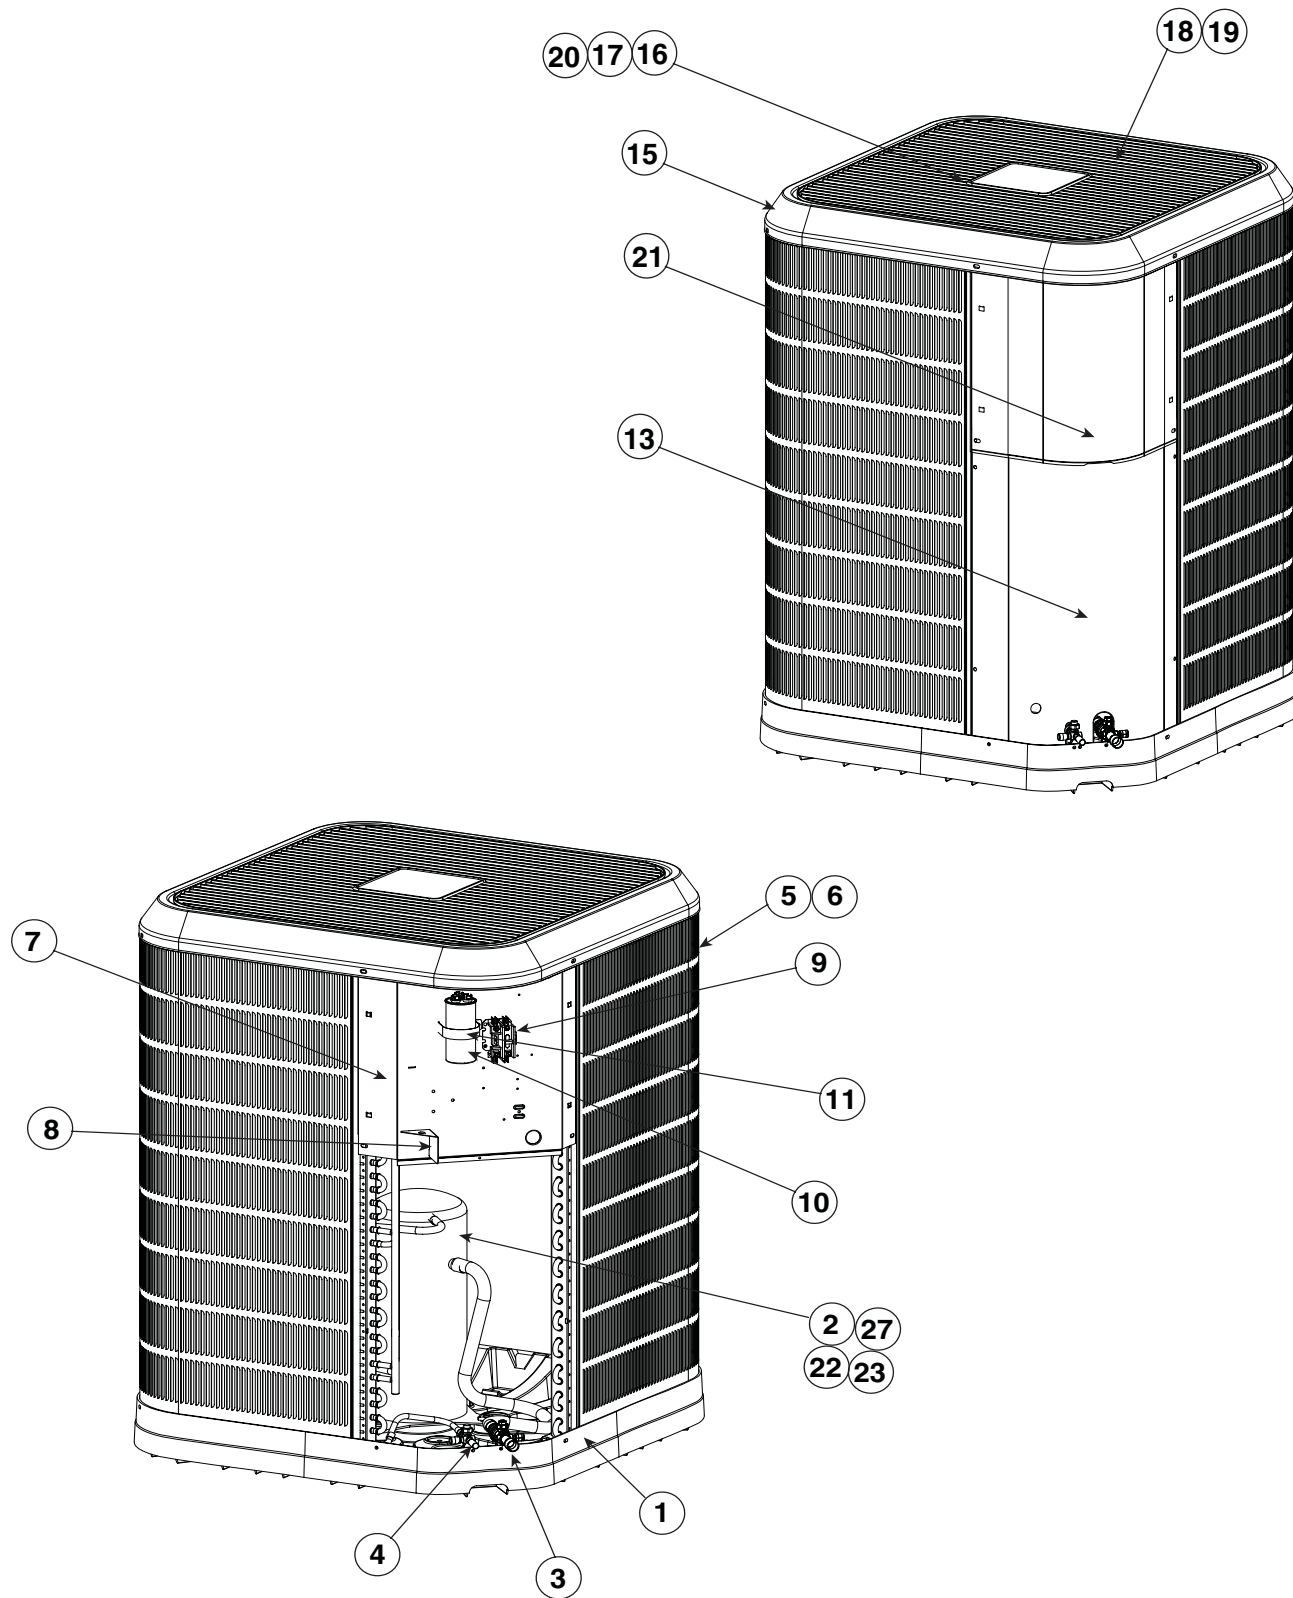

REPLACEMENT PARTS LIST

FS4BD Series
13 SEER Residential
Split System Air Conditioner

**FS4BD Series
13 SEER Residential
Split System Air Conditioner**

ITEM	DESCRIPTION	018K	024K	030K	036K	042K	048K	060K
1	Bottom Pan	669484	669485	669485	669485	669485	669485	669485
2	Compressor	918867	918868	918869	918874	918871	918872	918873
3	Refrigerant Valve (Large)	663992	663992	663992	663992	663992	663963	663963
4	Refrigerant Valve (Small)	663952	663952	663952	663952	663952	663952	663952
5	Coil Guard (Formed)	277524R	277533R	277534R	277535R	277535R	277536R	277536R
6	Outdoor Coil (Formed)	275276R	275287R	275286R	275285R	275285R	275288R	275289R
7	Control Box	277361	277361	277361	277361	277361	277361	277361
8	Low Voltage Divider	258790	258790	258790	258790	258790	258790	258790
9	Contactora	621661	621661	621661	621661	621662	621662	621662
10	Capacitor	620777	620762	620763	621635	621153	621698	621717
11	Capacitor strap	258781	258781	258781	258780	258780	258780	258780
13	Access Panel	274014	274013	274014	274015	274015	274016	274016
14	Snap Bushing (not shown)	631323	631323	631323	631323	631323	631323	631323
15	Top Pan	284731	284721	284721	284721	284721	284721	284721
16	Fan Motor	621952	622080	622080	622080	621990	621990	621990
17	Fan Blade	667315	667316	667316	667316	667316	667316	667316
18	Fan Grille	669489	669488	669488	669488	669488	669488	669488
19	Motor wire conduit	664158	664162	664162	664162	664162	664162	664162
20	Nut, Double thick	606260	606260	606260	606260	606260	606260	606260
21	Control Box Cover	276921	276921	276921	276921	276921	276921	276921
22	Grommet, Compressor	668530	668530	668530	668530	668530	668530	668530
23	Bolt, Compressor	600424	600424	600424	600424	600424	600424	600424
25	High Press Switch (not shown)	632401	632401	632401	632401	632401	632401	632401
26	Filter Drier (not shown)	669378	669378	669378	669378	669378	669378	669378
27	Compressor molded plug	634658	634658	634658	634659	634659	634660	634660
28	Relay Blower Delay (not shown)	624636	624636	624636	624636	624636	624636	624636