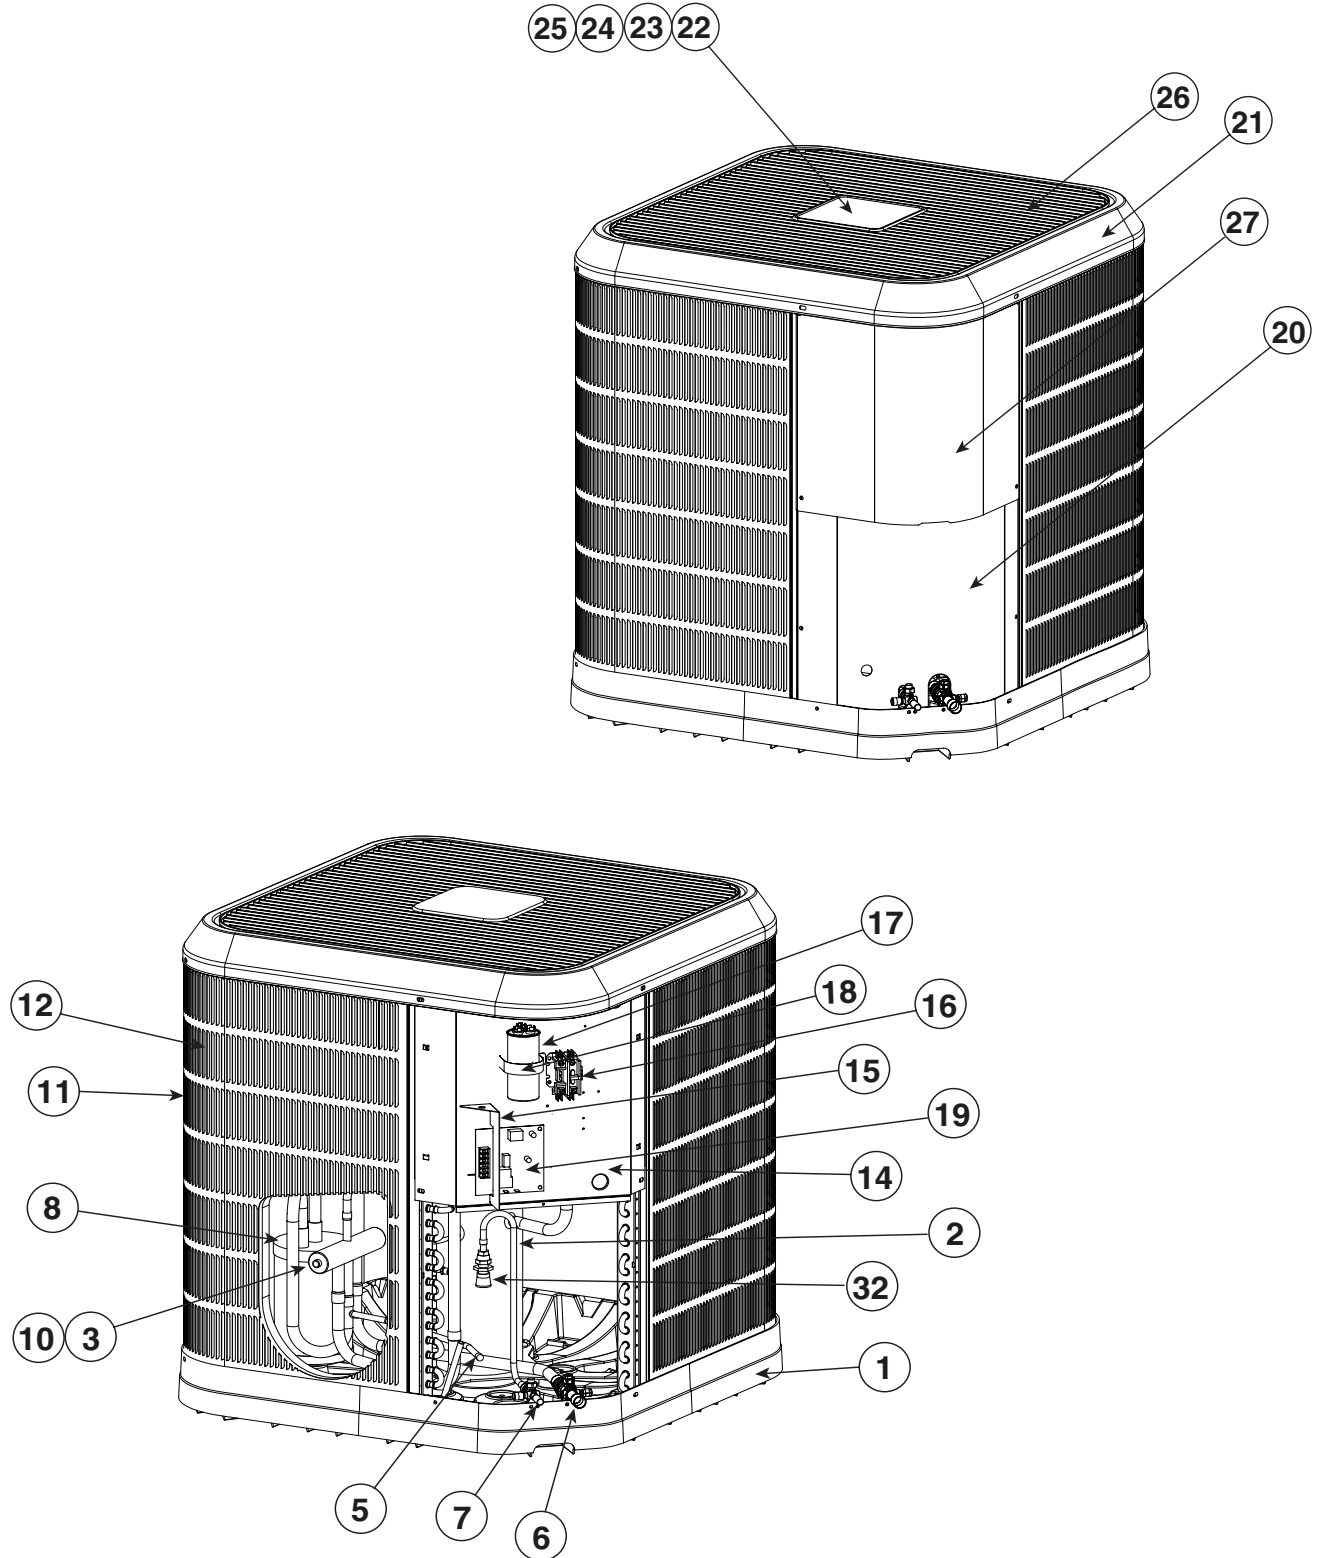

REPLACEMENT PARTS LIST

FT4BD Series
13 SEER Residential
Split System Heat Pump

FT4BD Series 13 SEER Residential Split System Heat Pump

ITEM	DESCRIPTION	018K	024K	030K	036K	042K	048K	060K
1	Bottom Pan	669485	669485	669485	669485	669485	669485	669485
2	Compressor	918867	918868	918869	918870	918871	918872	918873
3	Reversing Valve	669455	669455	669455	669456	669456	669456	669456
4	Muffler (not shown)	669571	669571	669571	669571	669571	669571	669571
5	Service Valve	663621	663621	663621	663621	663621	663621	663621
6	Refrigerant Valve (Large)	663992	663992	663992	663992	663963	663963	663963
7	Refrigerant Valve (Small)	663952	663952	663952	663952	663952	663952	663952
8	Accumulator	668853	668853	668853	668794	668854	668854	668854
9	Distributor Assembly (not shown)	663578	663579	663579	663581	663582	663584	663584
10	Reversing Valve Coil Assembly	669459	669459	669459	669459	669459	669459	669459
11	Coil Guard (Formed)	277533R	277534R	277535R	277536R	277535R	277536R	277536R
12	Outdoor Coil (Formed)	499531R	499532R	499533R	499534R	499535R	917364	917364
13	Defrost Sensor (not shown)	626491	626491	626491	626491	626491	626491	626491
14	Control Box	277361	277361	277361	277361	277361	277361	277361
15	Low Voltage Divider	258791	258791	258791	258791	258791	258791	258791
16	Contactors	621661	621661	621661	621661	621662	621662	621662
17	Capacitor	620777	620762	620763	621635	621153	621698	621717
18	Capacitor strap	258781	258781	258781	258780	258780	258780	258780
19	Defrost Control Board	917178	917178	917178	917178	917178	917178	917178
20	Access Panel	274013	274014	274015	274016	274015	274016	274016
21	Top Pan	284721	284721	284721	284721	284721	284721	284721
22	Fan Motor	622080	622080	622080	622080	622066	621990	621990
23	Fan Blade	667351	667351	667351	667351	667319	667319	667319
24	Nut, Double thick	606260	606260	606260	606260	606260	606260	606260
25	Motor wire conduit	664162	664162	664162	664162	664162	664162	664162
26	Fan Grille	669488	669488	669488	669488	669488	669488	669488
27	Control Box Cover	276921	276921	276921	276921	276921	276921	276921
28	Grommet, Compressor (not shown)	668530	668530	668530	668530	668530	668530	668530
29	Bolt, Compressor (not shown)	600424	600424	600424	600424	600424	600424	600424
30	High Press Switch (not shown)	632401	632401	632401	632401	632401	632401	632401
31	Filter Drier Biflow (not shown)	669373	669373	669373	669373	669373	669373	669373
32	Connector, Swivel	663394	663394	663394	663394	663394	663394	663394
33	Restrictor outdoor (not shown)	664042	664045	664048	664050	644055	664058	664062
34	Charge compensator (not shown)	-	-	-	-	669422	669422	669422
35	Compressor crankcase heater (not shown)	632410	632410	632410	632410	632410	632410	632410
36	Compressor molded plug (not shown)	634658	634658	634659	634659	634659	634660	634660
37	Relay,Blower delay (not shown)	624636	624636	624636	624636	624636	624636	624636
38	Restrictor,Indoor (not shown)	664050	664055	664065	664073	664077	664080	664089
39	Low Press Switch (not shown)	632393	632393	632393	632393	632393	632393	632393