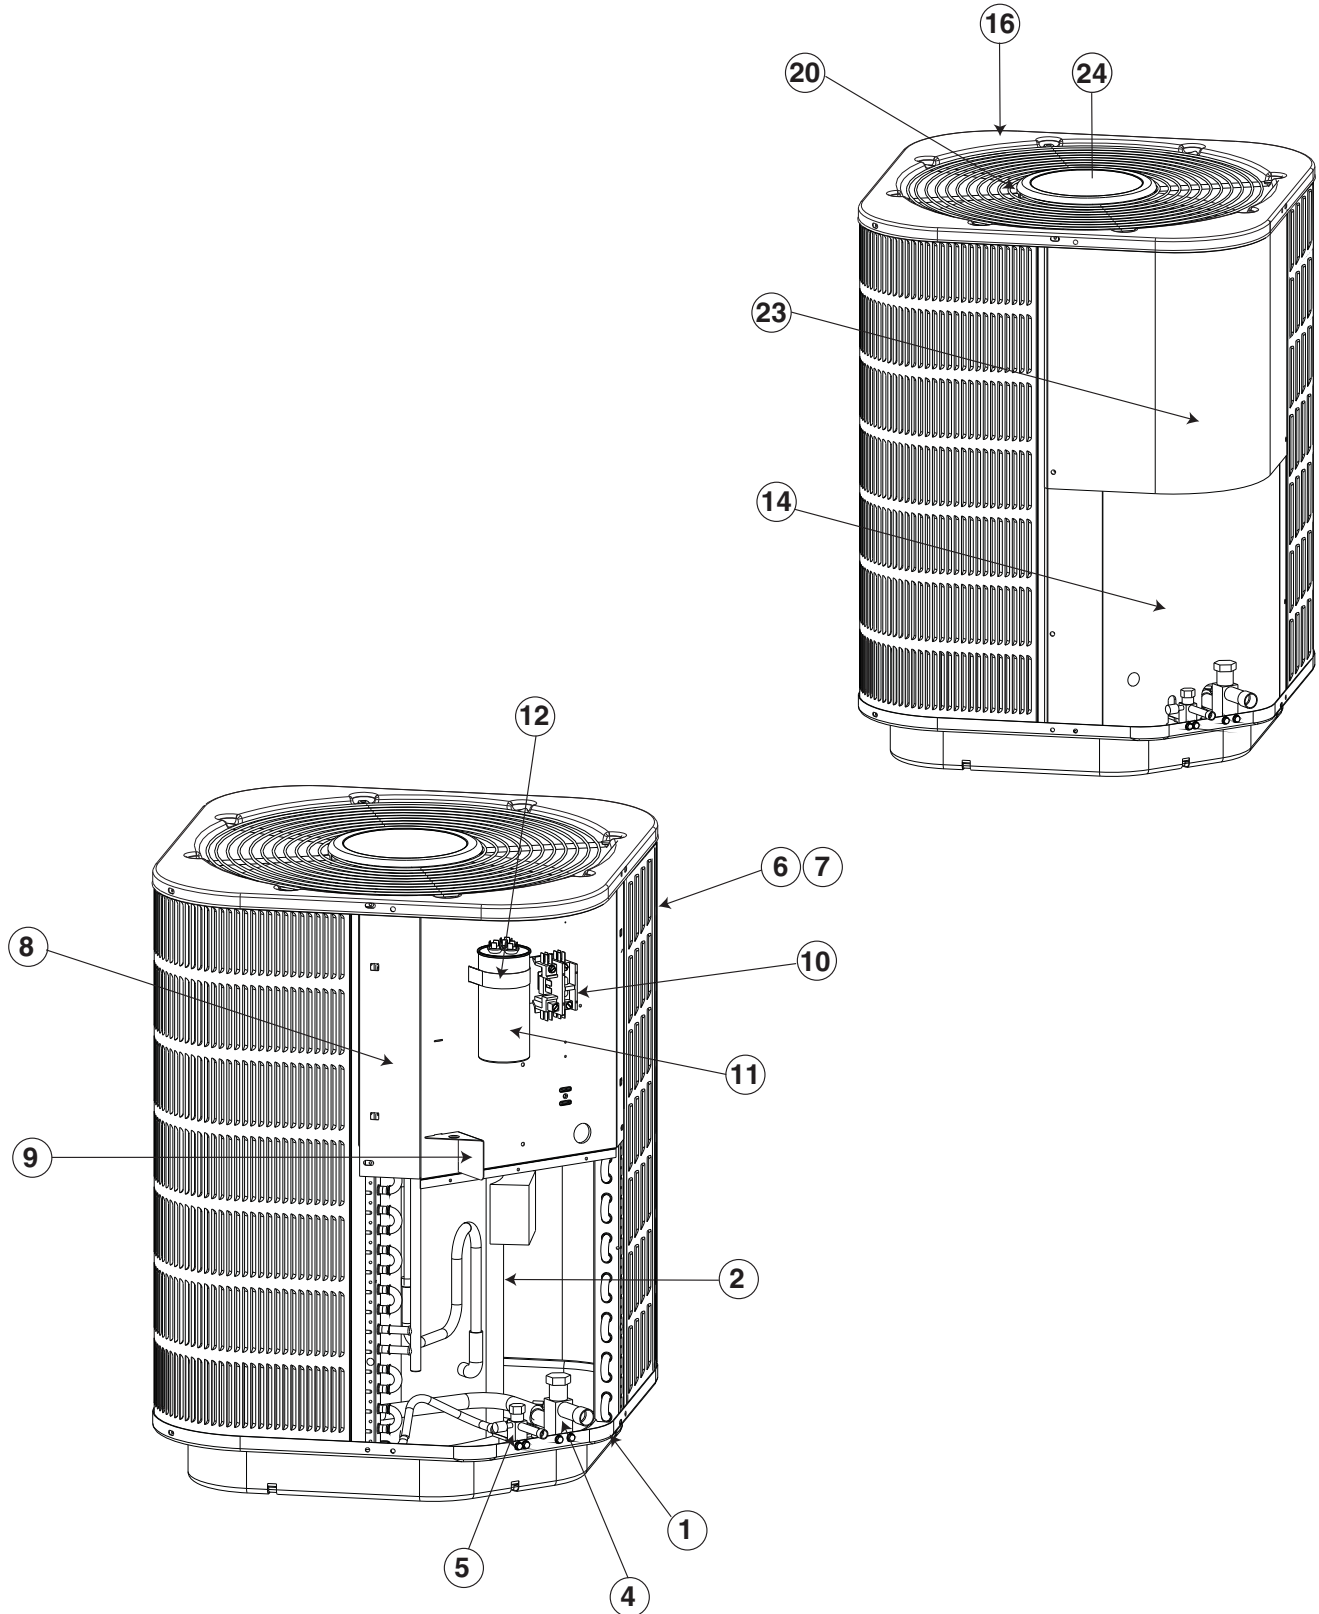

REPLACEMENT PARTS LIST

FS4BF Series 16 SEER Residential Split System Air Conditioner

**FS4BF Series
16 SEER Residential
Split System Air Conditioner**

Item	Description	Single Phase 208/230			
		024K	036K	048K	060K
1	Bottom Pan	494490	494490	494490	494490
2	Compressor	918671	918350	918672	918673
3	Compressor Plug (Not Shown)	634647	634647	634647	634647
4	Refrigerant Valve (Large)	663992	663963	663963	663963
5	Refrigerant Valve (Small)	663952	663952	663952	663952
6	Coil Guard (Formed)	D11234R	D11236R	D11236R	D11236R
7	Outdoor Coil (Formed)	274002R	274001R	274001R	274001R
8	Control Box	277361	277361	277361	277361
9	Low Voltage Divider	258790	258790	258790	258790
10	Contactora	621661	621661	621662	621662
11	Capacitor	620762	620888	621153	621717
12	Capacitor Strap	258781	258781	258780	258780
14	Access Panel	274016	274016	274016	274016
15	Snap Bushing (Not Shown)	631323	631323	631323	631323
16	Top Pan	496163	496162	496162	496162
17	Condenser Motor (Not Shown)	622080	622018	622018	622018
18	condenser Motor Relay (Not Shown)	N/A	621931	621931	621931
19	Fan Blade (Not Shown)	667319	667319	667319	667319
20	Fan Grill	669202	669202	669202	669202
21	Motor Wire Conduit (Not Shown)	258951	258951	258951	258951
22	Nut, 8-32 (Not Shown)	606260	606260	606260	606260
23	Control Box Cover	374260	374260	374260	374260
24	Top Cap	175740R	175740R	175740R	175740R
25	Low Pressure Switch (Not Shown)	632393	632393	632393	632393
26	High Pressure Switch (Not Shown)	632401	632401	632401	632401
27	Comfort Alert 2 Module (Not Shown)	624651	624651	624651	624651
28	Crankcase Heater (Not Shown)	632410	632410	632410	632410
29	Filter Dryer (Not Shown)	669372	669372	669372	669372
30	Compressor Sound Blanket (Not Shown)	689792	689792	689792	689793