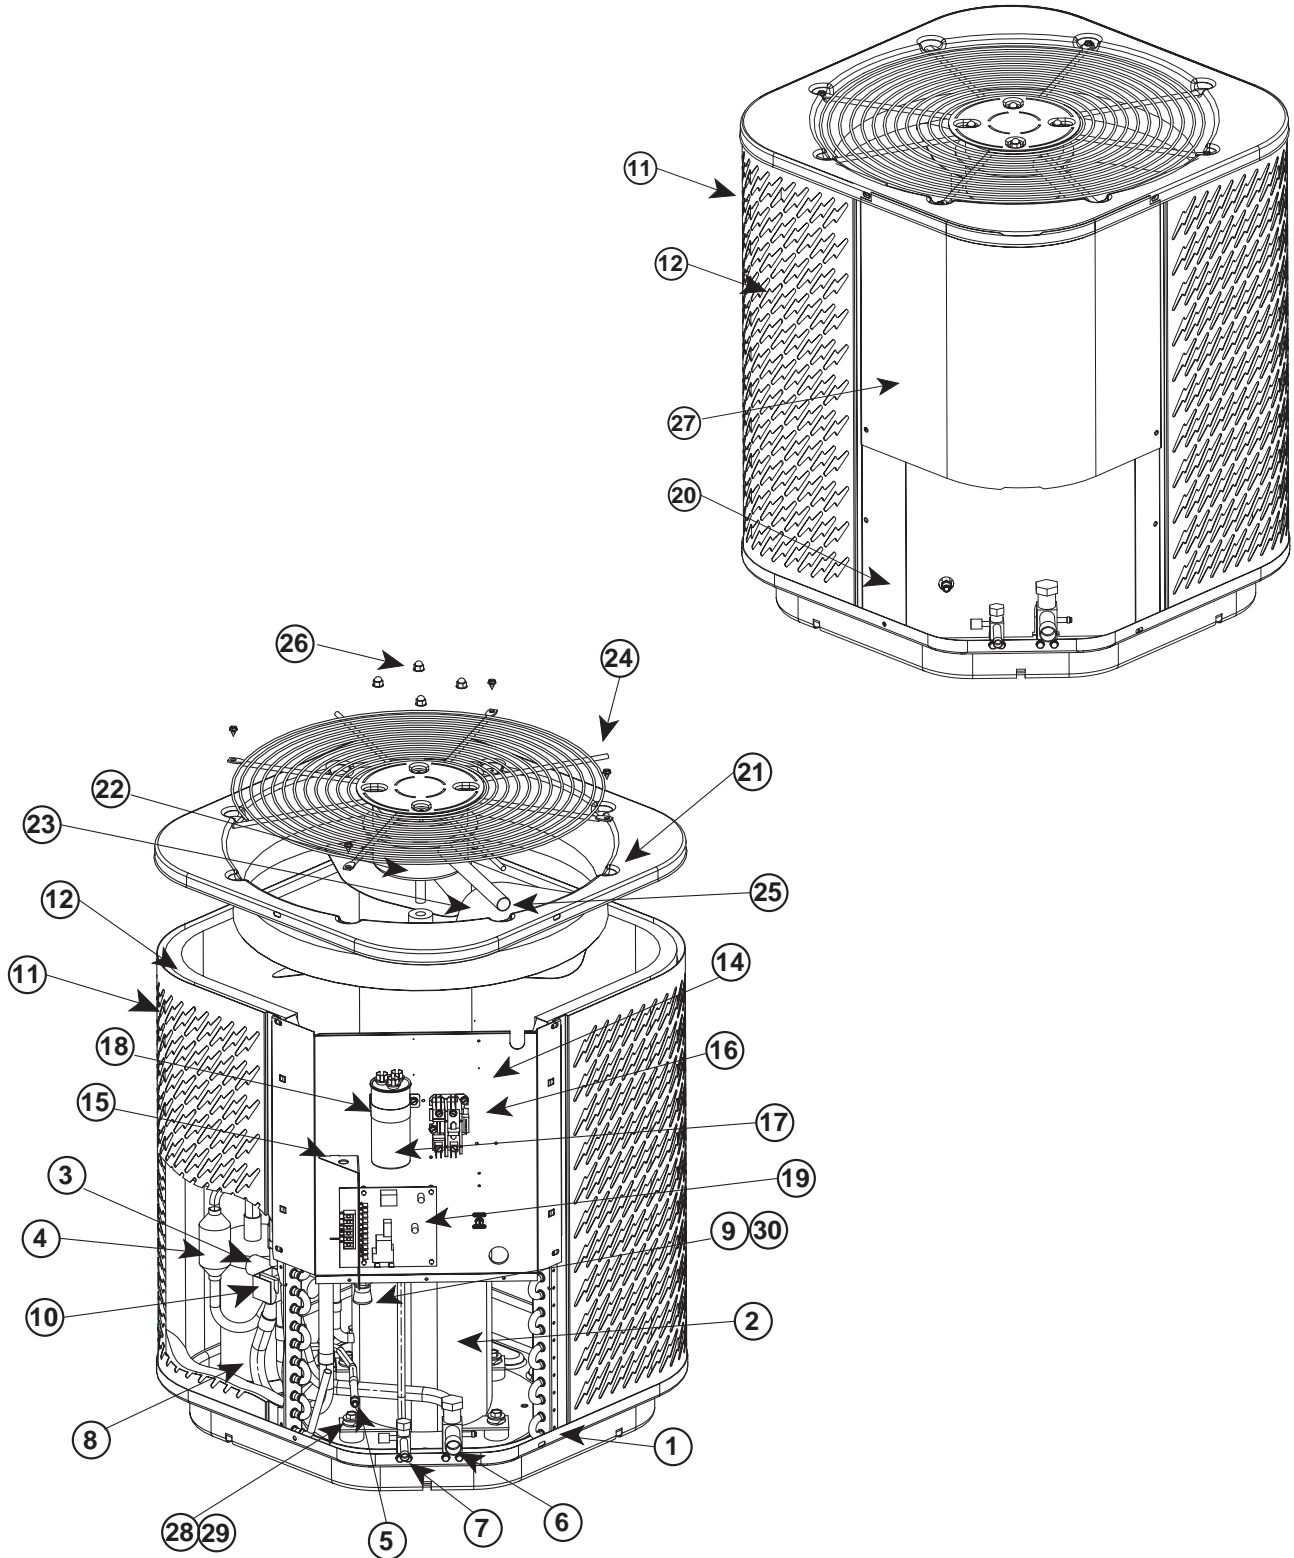

REPLACEMENT PARTS LIST

JT3BC-K(A) Series

12 SEER Residential
 Split System Heat Pump

JT3BC-K(A) Series 12 SEER Residential Split System Heat Pump

ITEM	DESCRIPTION	JT3BC-K(A)	018KA	024K	030K	036K	042K	048K	060K	QTY
1	Bottom Pan		494480	494490	494490	494490	494490	494490	494490	1
2	Compressor		914933	917950	914654	914655	914656	917219	914657	1
3	Reversing Valve		668766	668767	668767	668767	668769	668769	668769	1
4	Muffler		668710	668710	668710	668710	668710	668710	668710	1
5	Service Valve		663621	663621	663621	663621	663621	663621	663621	1
6	Refrigerant Valve (Large), Base		663864	663864	663864	663864	663865	663865	663865	1
	Refrigerant Valve, Ball "Effective 8/30/04"		-	-	-	-	-	-	663923	1
7	Refrigerant Valve (Small), Base		663862	663862	663862	663862	663862	663862	663862	1
8	Accumulator		668793	668853	668853	668853	668794	668854	668854	1
9	Distributor Assembly (Not Shown)		663913	663578	663579	663579	663581	663582	663584	1
10	Reversing Valve Coil Assembly		669341	669343	669343	669343	669343	669343	669343	1
11	Coil Guard		275702R	275713R	275714R	275715R	275716R	275715R	275716R	1
12	Outdoor Coil (Formed)		497289R	499531R	499532R	499533R	499534R	499535R	499536R	1
13	Defrost Sensor (Not Shown)		626491	626491	626491	626491	626491	626491	626491	1
14	Control Box		277361	277361	277361	277361	277361	277361	277361	1
15	Low Voltage Divider		258791	258791	258791	258791	258791	258791	258791	1
16	Contacto		621661	621661	621661	621661	621661	621662	621665	1
17	Capacitor		621969	620762	620763	620779	621636	621841	621467	1
18	Capacitor Strap		258781	258780	258780	258780	258780	258780	258780	1
19	Defrost Control Board		917178	917178	917178	917178	917178	917178	917178	1
20	Access Panel		274012	274013	274014	274015	274016	274015	274016	1
21	Top Pan		496161	496162	496162	496162	496162	496162	496162	1
22	Condenser Motor		621952	621911	621911	621911	621912	621912	621912	1
	Condenser Motor "Effective 8/30/04"		-	-	-	-	-	-	621990	1
23	Fan Blade		667315	667303	667303	667303	667212	667212	667212	1
	Fan Blade "Effective 8/30/04"		-	-	-	-	-	-	667316	1
24	Fan Grille		669334	669335	669335	669335	669335	669335	669335	1
25	Wire Conduit		258950	258951	258951	258951	258951	258951	258951	1
26	Nut, Doublethick		606261	606261	606261	606261	606261	606261	606261	4
27	Control Box Cover		374260	374260	374260	374260	374260	374260	374260	1
28	Grommet, Compressor		668530	668530	668530	668530	668530	668530	668530	4
29	Bolt, Compressor		600400	600400	600400	600400	600400	600400	600400	4
30	Connector, Swivel		663394	669394	669394	669394	669394	669394	669394	1
-	Restrictor		664043	664047	664051	664055	664061	664065	664071	1