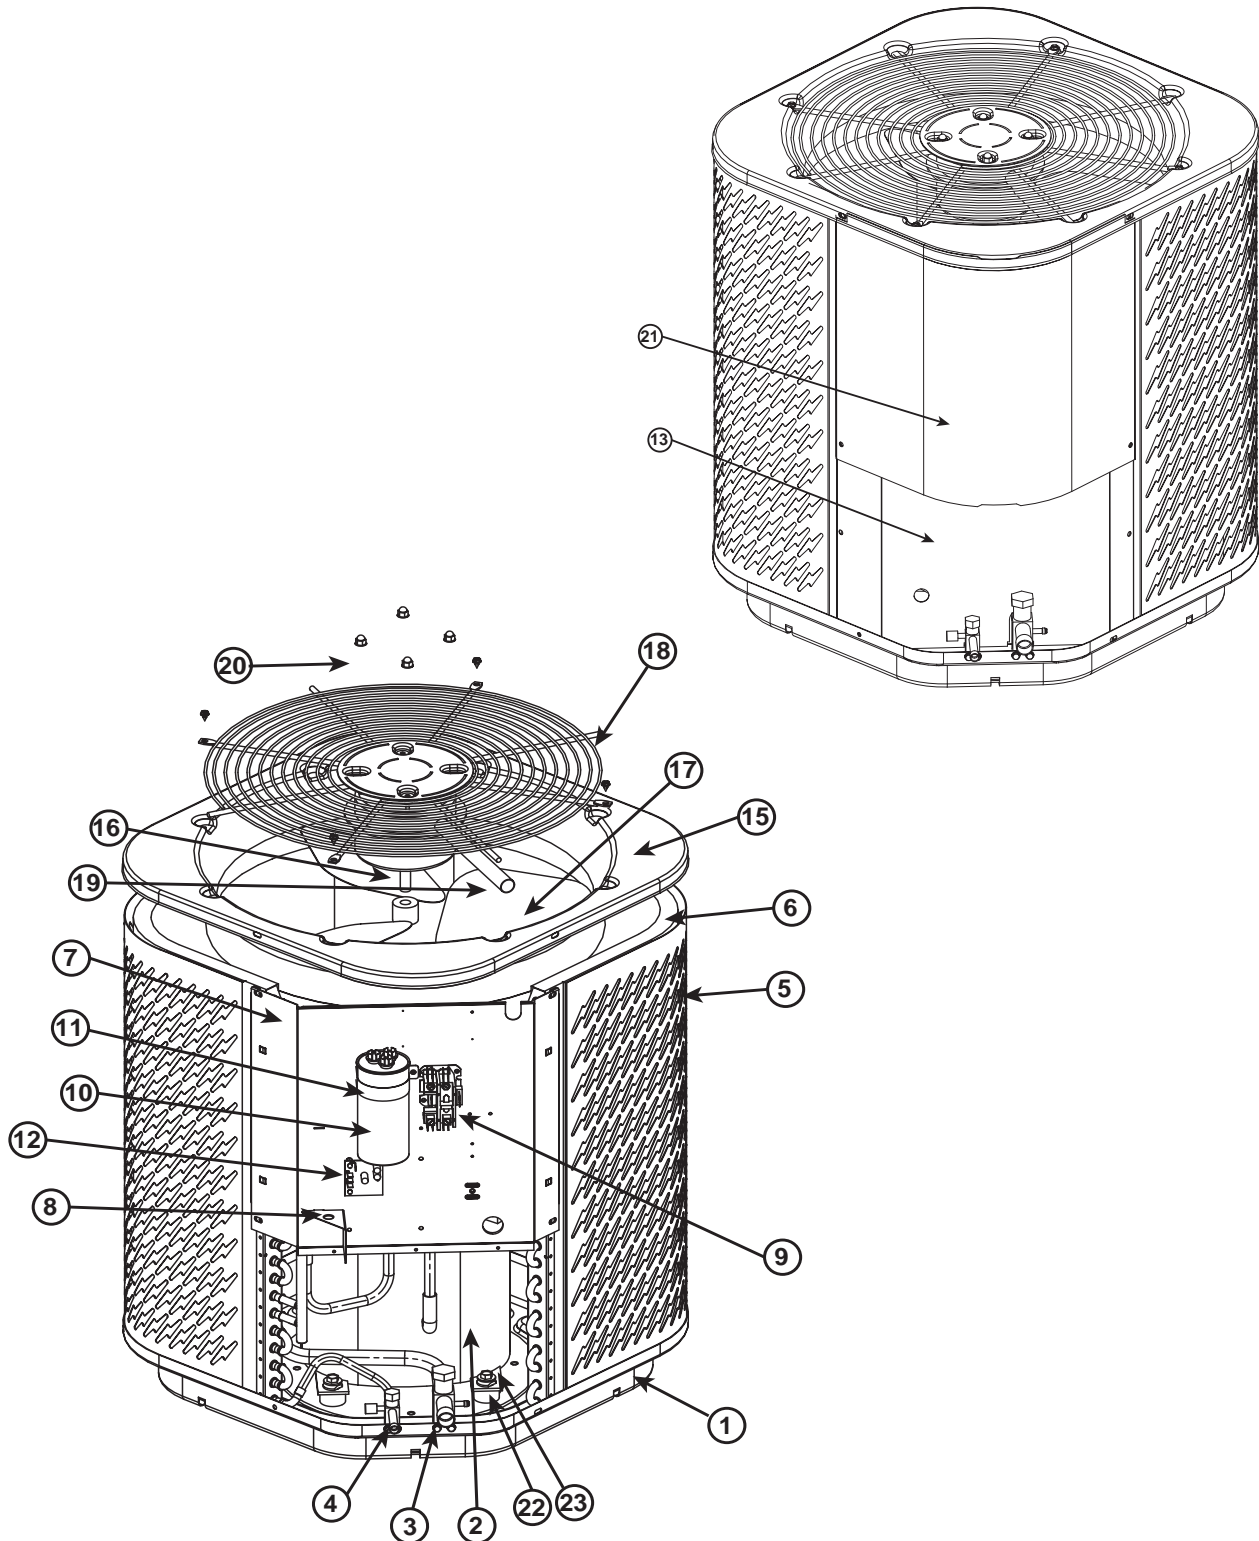

REPLACEMENT PARTS LIST

JS3BD Series

13+ SEER Extra High Efficiency Residential
Split System Air Conditioner

**JS3BD Series
13 SEER Residential
Split System Air Conditioner**

ITEM	DESCRIPTION	Single Phase 208/230					
		024K	030K	036K	042K	048K	060K
1	Bottom Pan	494490	494490	494490	494490	494490	494490
2	Compressor	914653	914654	914927	914655	917243	918103
3	Refrigerant Valve (Large)	663864	663864	663865	663865	663865	669923
4	Refrigerant Valve (Small)	663862	663862	663862	663862	663862	663862
5	Coil Guard	275713R	275714R	275715R	275715R	275716R	275716R
6	Outdoor Coil (Formed)	D00092R	D00093R	D00094R	D00094R	D10200R	274001R
7	Control Box	496540	496540	496540	496540	496540	496540
8	Low Voltage Divider	258790	258790	258790	258790	258790	258790
9	Contacto	621661	621661	621661	621662	621665	621662
10	Capacitor	620763	620763	621635	620779	621466	621717
11	Capacitor Strap	258781	258781	258780	258780	258780	258780
13	Access Panel	274013	274014	274015	274015	274016	275016
14	Snap Bushing SB437-5 (Not Shown)	631323	631323	631323	631323	631323	631323
15	Top Pan	496162	496162	496162	496162	496162	496162
16	Fan Motor	621911	621911	621912	621912	621912	621972
17	Fan Blade	667303	667303	667212	667212	667212	667316
18	Fan Grille	669335	669335	669335	669335	669335	669335
19	Motor Wire Conduit	258951	258951	258951	258951	258951	258951
20	Nut, Flange	606261	606261	606261	606261	606261	606261
21	Control Box Cover	374260	374260	374260	374260	374260	374260
22	Grommet, Compressor	668530	668530	668530	668530	668530	668530
23	Bolt, Compressor	600284	600284	600284	600284	600284	600284