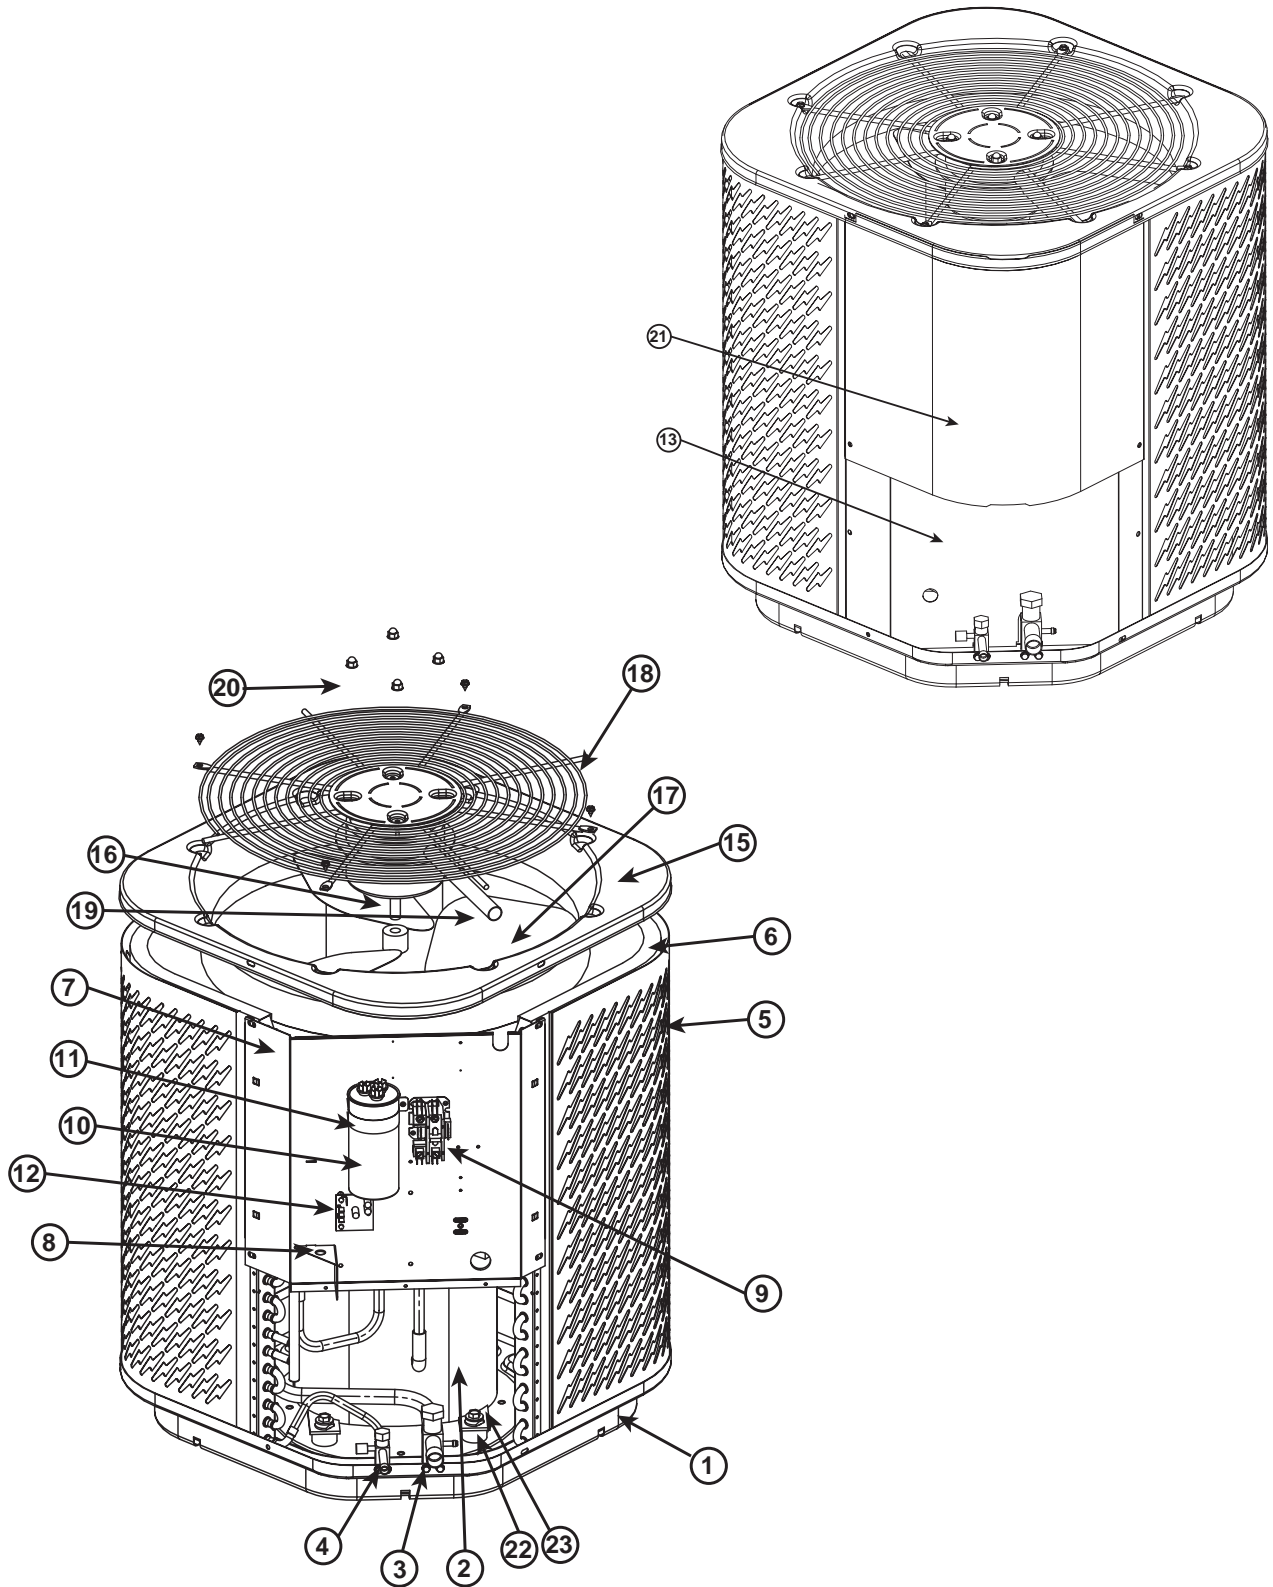

# REPLACEMENT PARTS LIST

## JS3BC-A Series

12 SEER Residential  
Split System Air Conditioner

**JS3BC-A Series  
12 SEER Residential  
Split System Air Conditioner**

		Single Phase 208/230						
ITEM	DESCRIPTION	018KA	024KA	030KA	036KA	042KA	048KA	060KA
1	Bottom Pan	494480	494480	494480	494480	494490	494490	494490
2	Compressor	914933	917950	914654	914927	917861	917243	918103
3	Refrigerant Valve (Large)	663864	663864	663864	663865	663923	663923	663923
4	Refrigerant Valve (Small)	663862	663862	663862	663862	663862	663862	663862
5	Coil Guard	275701R	275702R	275703R	275704R	275713R	275714R	275716R
6	Outdoor Coil (Formed)	275271R	275272R	275273R	275274R	275281R	275282R	275283R
7	Control Box	496540	496540	496540	496540	496540	496540	496540
8	Low Voltage Divider	258790	258790	258790	258790	258790	258790	258790
9	Contactora	621661	621661	621661	621661	621661	621662	621662
10	Capacitor	621969	620762	620763	621153	621697	621698	621717
11	Capacitor strap	258781	258781	258781	258780	258780	258780	258780
13	Access Panel	274011	274012	274013	274014	274013	274014	274016
14	Snap Bushing SB437-5 (not shown)	631323	631323	631323	631323	631323	631323	631323
15	Top Pan	496161	496161	496161	496161	496162	496162	496162
16	Fan Motor	621952	621919	621918	621917	621972	621972	621972
17	Fan Blade	667315	667261	667262	667318	667316	667316	667316
18	Fan Grille	669334	669334	669334	669334	669335	669335	669335
19	Motor Wire Conduit	258950	258950	258950	258950	258951	258951	258951
20	Nut, Flange	606261	606261	606261	606261	606261	606261	606261
21	Control Box Cover	374260	374260	374260	374260	374260	374260	374260
22	Grommet, Compressor	668530	668530	668530	668530	668530	668530	668530
23	Bolt, Compressor	600284	600284	600284	600284	600284	600284	600284