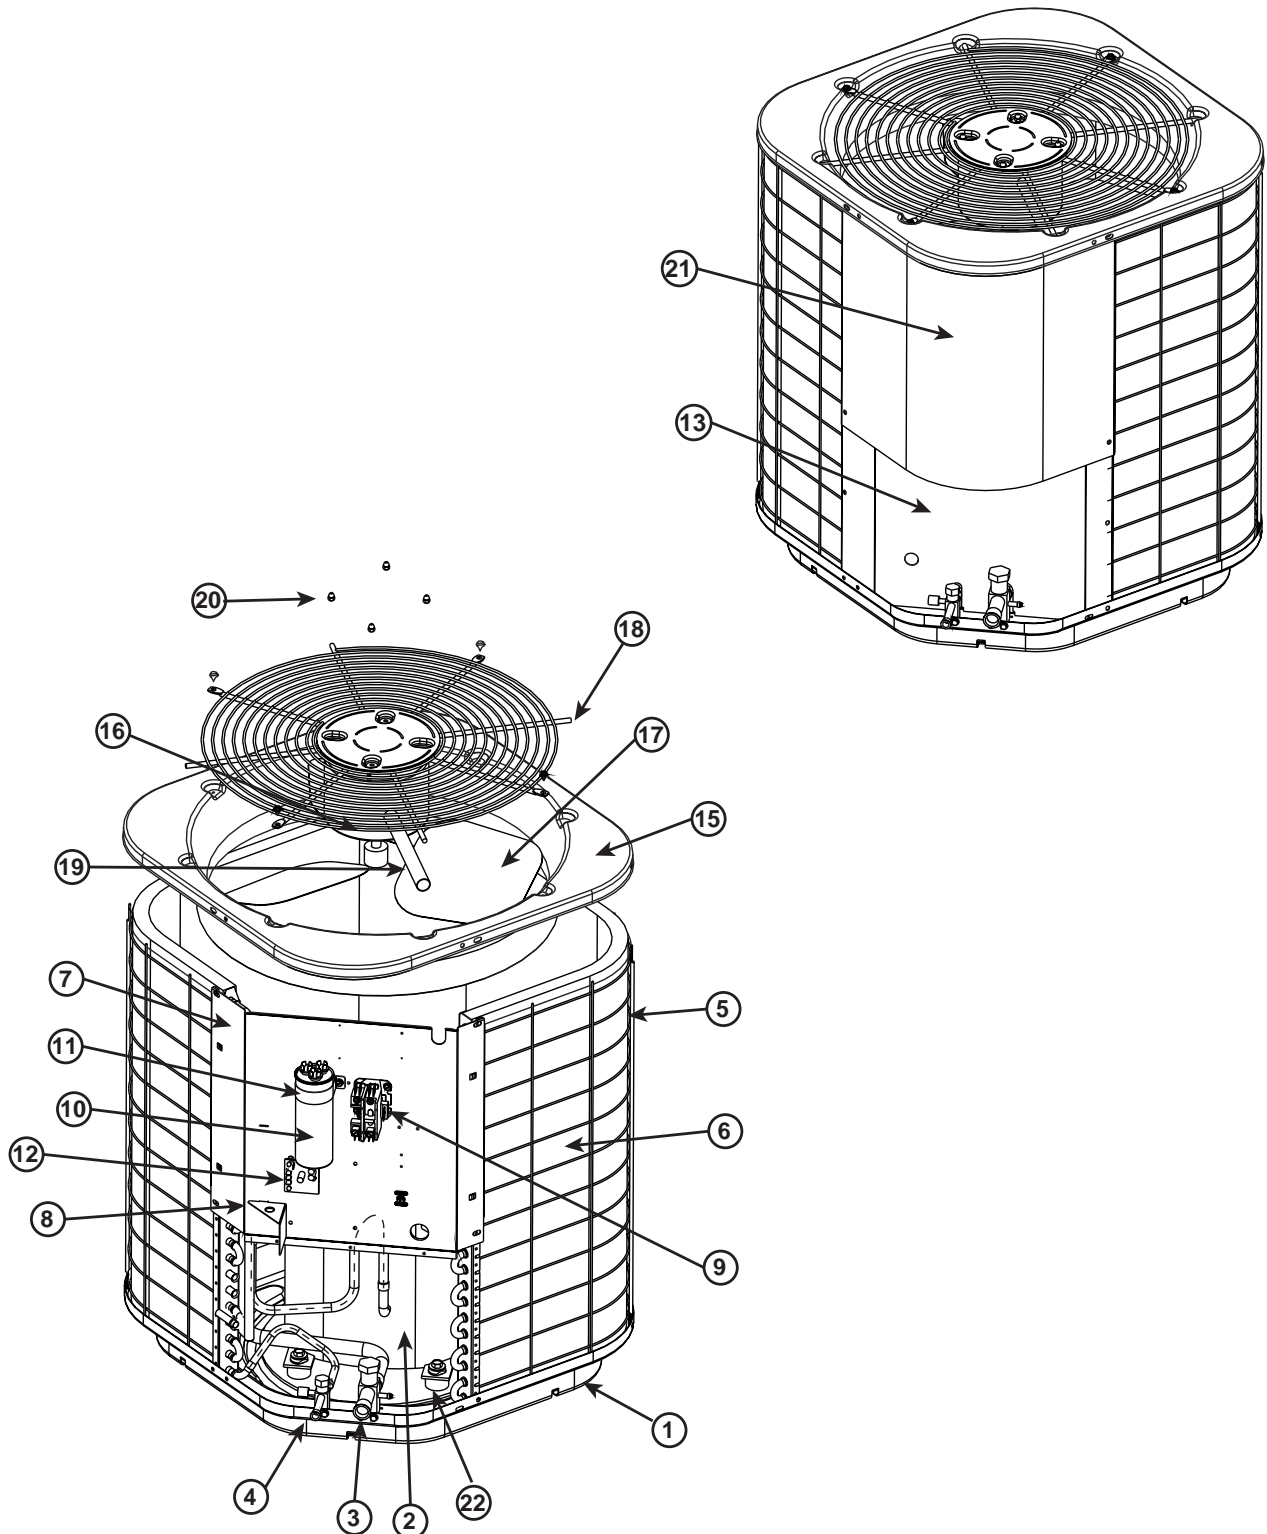

REPLACEMENT PARTS LIST

S3BD Series

13+ SEER Extra High Efficiency Residential
Split System Air Conditioner

**S3BD Series
13 SEER Residential
Split System Air Conditioner**

ITEM	DESCRIPTION	024K	030K	036K	042K	048K	060K
1	Bottom Pan	494490	494490	494490	494490	494490	494490
2	Compressor	914653	914654	914940	914655	917243	918103
3	Refrigerant Valve (Large)	663864	663864	663864	663865	663865	669923
4	Refrigerant Valve (Small)	663862	663862	663862	663862	663862	663862
5	Coil Guard (Formed)	D09295	D09297	D09299	D09299	D09401	D09401
6	Outdoor Coil (Formed)	D00092	D00093	D00094	D00094	D10200	274001R
7	Control Box	496540	496540	496540	496540	496540	496540
8	Low Voltage Divider	258790	258790	258790	258790	258790	258790
9	Contactora	621037	621037	621037	621662	621665	621662
10	Capacitor	620763	620763	621635	620779	621466	621717
11	Capacitor Strap	258781	258781	258780	258780	258780	258780
12	Anti-Short Cycle Timer	621586	621586	621586	621586	621586	621586
13	Access Panel	274012	274013	274014	274014	274015	274015
14	Snap Bushing SB437-5 (Not Shown)	631323	631323	631323	631323	631323	631323
15	Top Pan	496162	496162	496162	496162	496162	496162
16	Fan Motor	621911	621911	621912	621912	621912	621972
17	Fan Blade	667303	667303	667212	667212	667212	667319
18	Fan Grille	669202	669202	669202	669202	669202	669202
19	Motor Wire Conduit	258951	258951	258951	258951	258951	258951
20	Nut, Flange	606260	606260	606260	606260	606260	606260
21	Control Box Cover	374260	374260	374260	374260	374260	374260
22	Grommet, Compressor	668530	668530	668530	668530	668530	668530
23	Bolt, Compressor	600284	600284	600284	600284	600284	600284