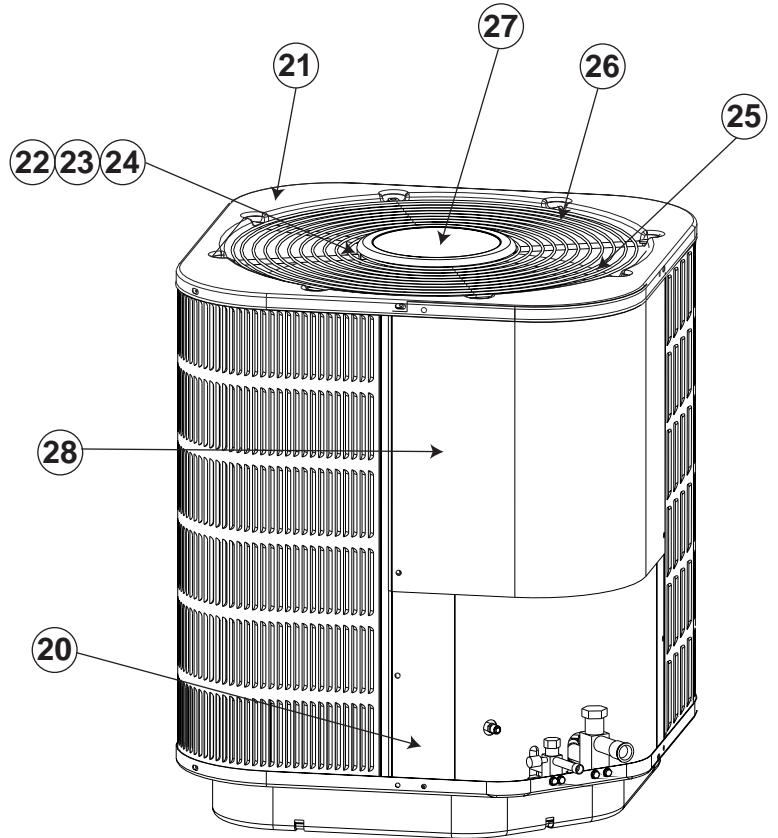

REPLACEMENT PARTS LIST

FT3BD Series

13 SEER Residential
Split System Heat Pump

FT3BD Series 13 SEER Residential Split System Heat Pump

ITEM	DESCRIPTION	024K	030K	036K	042K	048K
1	Bottom Pan	494490	494490	494490	494490	494490
2	Compressor	914653	914654	914927	914655	917243
2	Compressor "Effective 8/2/02"	917950				
3	Reversing Valve	668767	668767	668769	668769	668769
4	Muffler	668710	668710	668710	668710	668710
5	Service Valve	663621	663621	663621	663621	663621
6	Refrigerant Valve (Large)	663575	663575	663576	663576	663576
7	Refrigerant Valve (Small)	663574	663574	663574	663574	663574
8	Accumulator	668853	668853	668794	668854	668854
9	Distributor Assembly (Not Shown)	663579	663579	663581	663582	663584
10	Reversing Valve Coil Assembly	668770	668770	668770	668770	668770
11	Coil Guard (Formed)	D11234R	D11235R	D11235R	D11235R	D11236R
12	Outdoor Coil (Formed)	499532R	499533R	499534R	499535R	D10250R
13	Defrost Sensor (Not Shown)	626342	626342	626342	626342	626342
14	Control Box	496540	496540	496540	496540	496540
15	Low Voltage Divider	258791	258791	258791	258791	258791
16	Contactors	621661	621661	621661	621662	621432
17	Capacitor	620763	620763	621635	620779	621466
17	Capacitor Effective "8/2/92"	620762				
18	Capacitor Strap	258780	258780	258780	258780	258780
19	Defrost Control Board	917178	917178	917178	917178	917178
20	Access Panel	374273	374274	374274	374274	374275
21	Top Pan	496162	496162	496162	496162	496162
22	Fan Motor	621305	621305	621305	621306	621306
23	Fan Blade	667303	667303	667303	667212	667212
24	Nut, Acorn	606237	606237	606237	606237	606237
25	Wire Conduit	258951	258951	258951	258951	258951
26	Fan Grille	669202	669202	669202	669202	669202
27	Top Cap	175740R	175740R	175740R	175740R	175740R
28	Control Box Cover	374260	374260	374260	374260	374260
29	Liquid Line Solenoid Assembly (Not Shown)	917357	917357	-	-	-
30	Connector, Swivel	663394	663394	663394	663394	663394
31	Restrictor (Not Shown)	664051	664055	664061	664065	664067