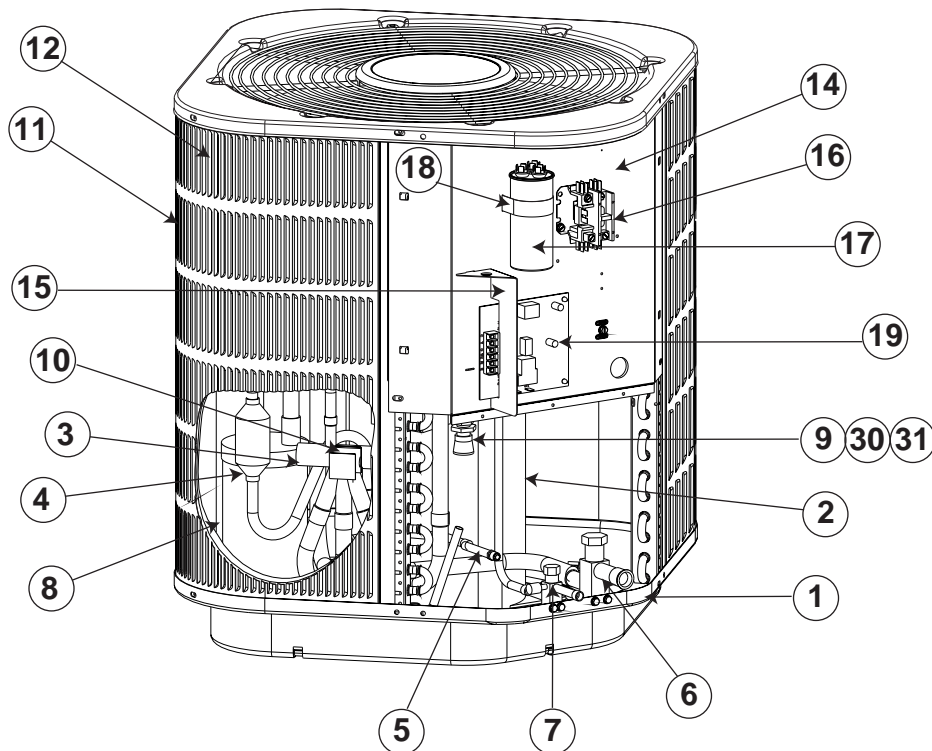

REPLACEMENT PARTS LIST

FT3BD Series

13 SEER Residential
Split System Heat Pump

FT3BD Series 13 SEER Residential Split System Heat Pump

ITEM	DESCRIPTION	024K	030K	036K	042K	048K
1	Bottom Pan	494490	494490	494490	494490	494490
2	Compressor	914653	914654	914927	914655	917243
2	Compressor "Effective 8/2/02"	917950				
3	Reversing Valve	668767	668767	668769	668769	668769
4	Muffler	668710	668710	668710	668710	668710
5	Service Valve	663621	663621	663621	663621	663621
6	Refrigerant Valve (Large)	663575	663575	663576	663576	663576
7	Refrigerant Valve (Small)	663574	663574	663574	663574	663574
8	Accumulator	668853	668853	668794	668854	668854
9	Distributor Assembly (Not Shown)	663579	663579	663581	663582	663584
10	Reversing Valve Coil Assembly	668770	668770	668770	668770	668770
11	Coil Guard (Formed)	D11234R	D11235R	D11235R	D11235R	D11236R
12	Outdoor Coil (Formed)	499532R	499533R	499534R	499535R	D10250R
13	Defrost Sensor (Not Shown)	626342	626342	626342	626342	626342
14	Control Box	496540	496540	496540	496540	496540
15	Low Voltage Divider	258791	258791	258791	258791	258791
16	Contactors	621661	621661	621661	621662	621432
17	Capacitor	620763	620763	621635	620779	621466
17	Capacitor Effective "8/2/92"	620762				
18	Capacitor Strap	258780	258780	258780	258780	258780
19	Defrost Control Board	917178	917178	917178	917178	917178
20	Access Panel	374273	374274	374274	374274	374275
21	Top Pan	496162	496162	496162	496162	496162
22	Fan Motor	621305	621305	621305	621306	621306
23	Fan Blade	667303	667303	667303	667212	667212
24	Nut, Acorn	606237	606237	606237	606237	606237
25	Wire Conduit	258951	258951	258951	258951	258951
26	Fan Grille	669202	669202	669202	669202	669202
27	Top Cap	175740R	175740R	175740R	175740R	175740R
28	Control Box Cover	374260	374260	374260	374260	374260
29	Liquid Line Solenoid Assembly (Not Shown)	917357	917357	-	-	-
30	Connector, Swivel	663394	663394	663394	663394	663394
31	Restrictor (Not Shown)	664051	664055	664061	664065	664067