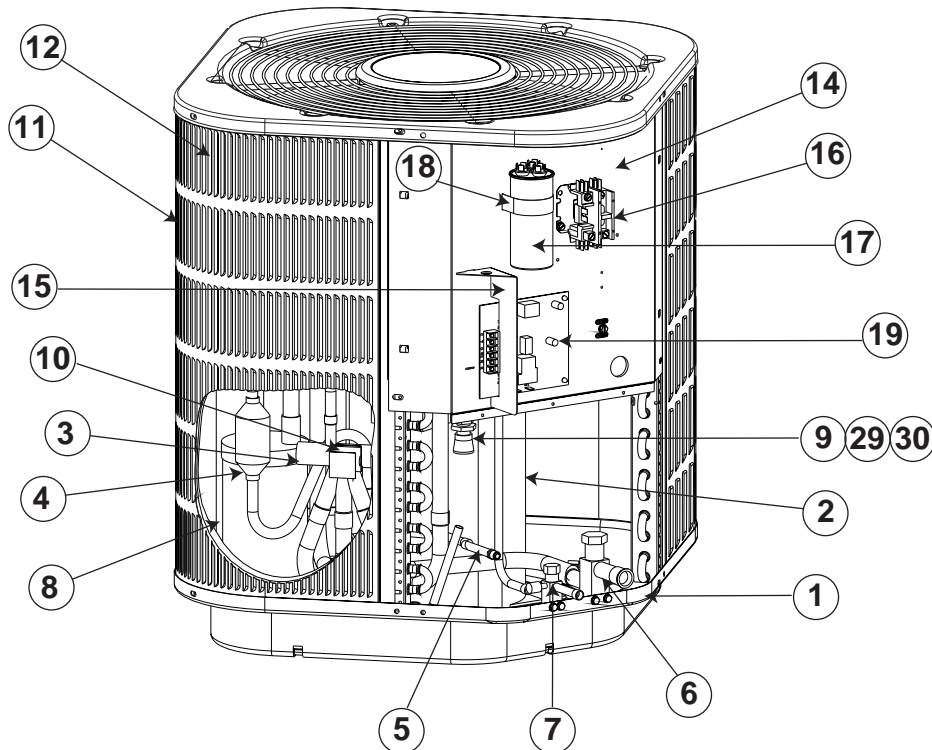

REPLACEMENT PARTS LIST

FT3BC Series
12 SEER Residential
Split System Heat Pump

**FT3BC Series
12 SEER Residential
Split System Heat Pump**

ITEM	DESCRIPTION	018K	024K	030K	036K	042K	048K	060K
1	Bottom Pan	494490	494490	494490	494490	494490	494490	494490
2	Compressor	914933	914653	914654	914655	914656	917219	914657
2	Compressor "Effective 8/2/02"		917950					
3	Reversing Valve	668766	668767	668767	668767	668769	668769	668769
4	Muffler	668710	668710	668710	668710	668710	668710	668710
5	Service Valve	663621	663621	663621	663621	663621	663621	663621
6	Refrigerant Valve (Large)	663575	663575	663575	663575	663576	663576	663576
7	Refrigerant Valve (Small)	663574	663574	663574	663574	663574	663574	663574
8	Accumulator	668793	668853	668853	668853	668794	668854	668854
9	Distributor Assembly	663578	663578	663579	663579	663581	663582	663584
10	Reversing Valve Coil Assembly	668770	668770	668770	668770	668770	668770	668770
11	Coil Guard (Formed)	D11232R	D11233R	D11234R	D11235R	D11235R	D11235R	D11236R
12	Outdoor Coil (Formed)	499530R	499531R	499532R	499533R	499534R	499535R	499536R
13	Defrost Sensor (Not Shown)	626342	626342	626342	626342	626342	626342	626342
14	Control Box	496540	496540	496540	496540	496540	496540	496540
15	Low Voltage Divider	258791	258791	258791	258791	258791	258791	258791
16	Contacto	621661	621661	621661	621661	621661	621662	621662
17	Capacitor	620777	620763	620763	620779	621636	621841	621467
17	Capacitor "Effective 8/2/02"		620762					
18	Capacitor Strap	258781	258780	258780	258780	258780	258780	258780
19	Defrost Control Board	917178	917178	917178	917178	917178	917178	917178
20	Access Panel	374271	374272	374273	374274	374275	374274	374275
21	Top Pan	496162	496162	496162	496162	496162	496162	496162
22	Fan Motor	621305	621305	621305	621305	621306	621306	621306
23	Fan Blade	667303	667303	667303	667303	667212	667212	667212
24	Nut, Acorn	606237	606237	606237	606237	606237	606237	606237
25	Wire Conduit	258951	258951	258951	258951	258951	258951	258951
26	Fan Grill	669202	669202	669202	669202	669202	669202	669202
27	Top Cap	175740R	175740R	175740R	175740R	175740R	175740R	175740R
28	Control Box Cover	374260	374260	374260	374260	374260	374260	374260
29	Connector, Swivel	663394	663394	663394	663394	663394	663394	663394
30	Restrictor (Not Shown)	664043	664047	664051	664055	664061	664065	664071