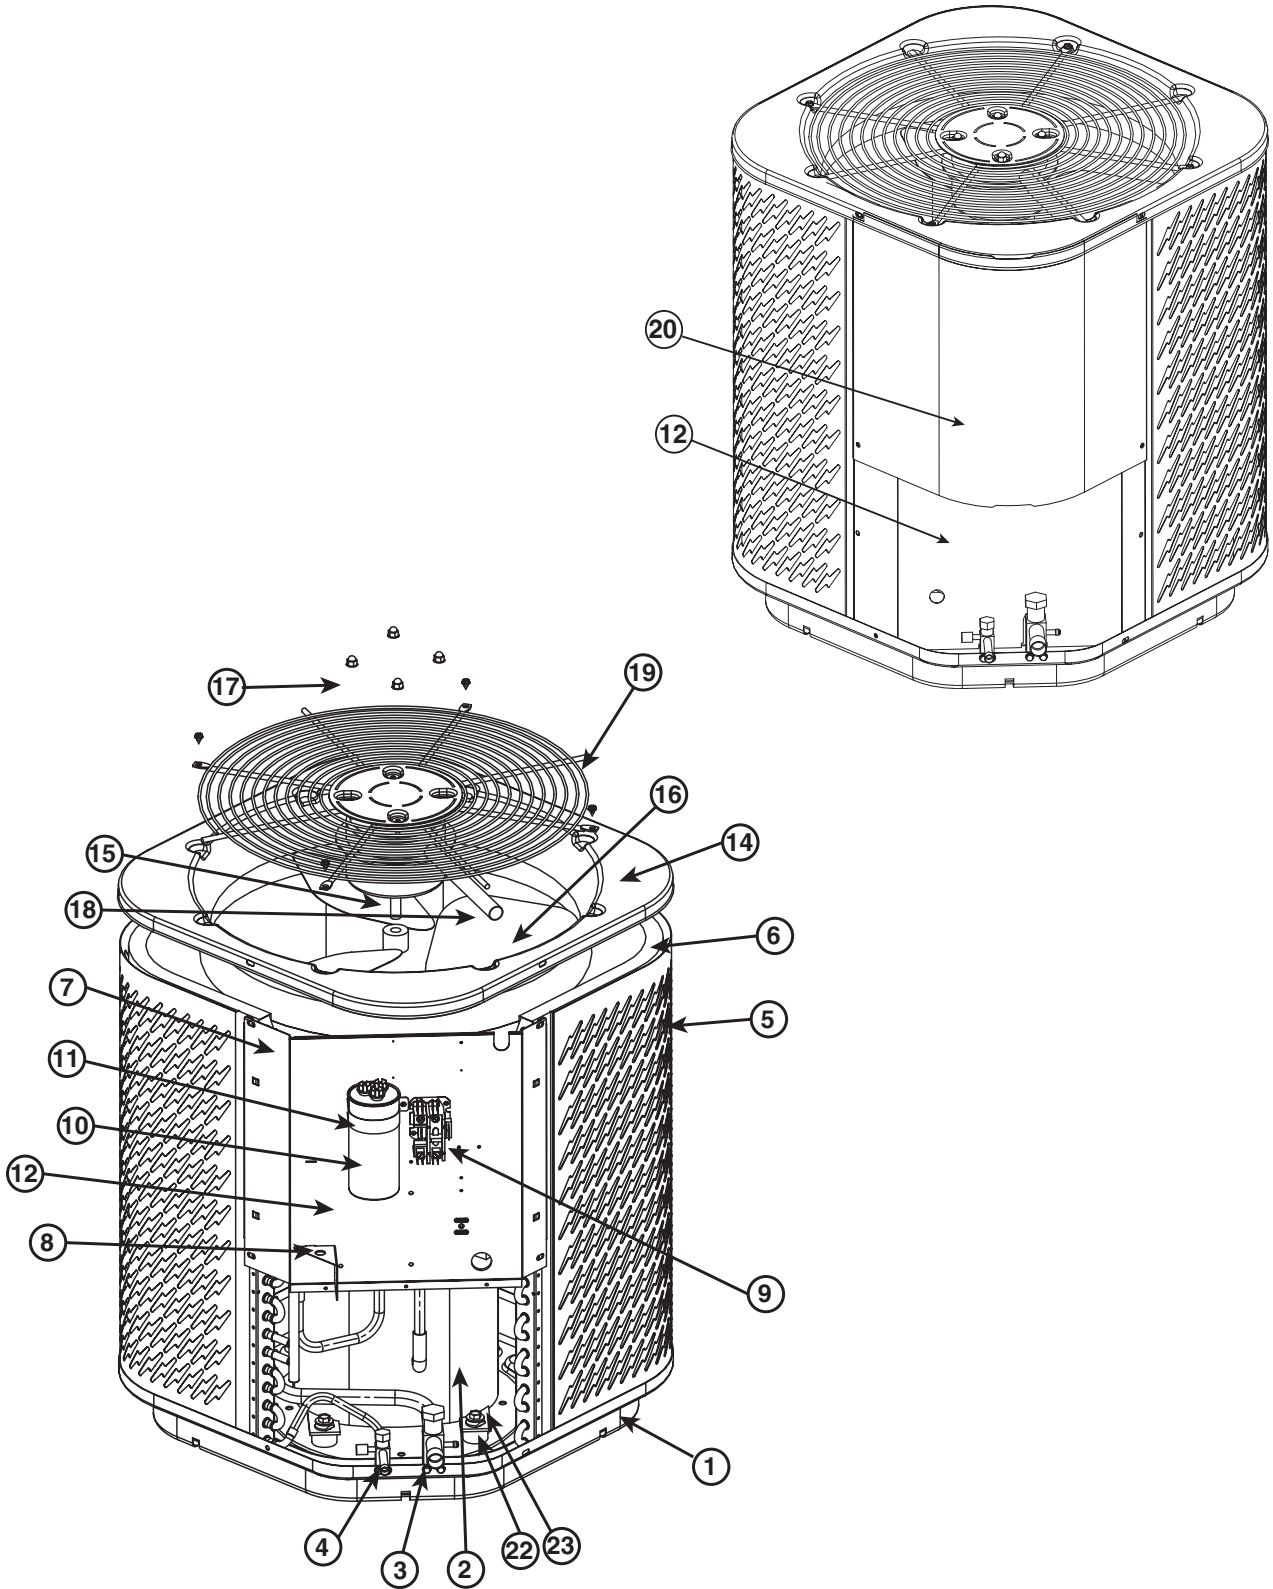

REPLACEMENT PARTS LIST

JS5BD-KA Series
13 SEER Residential
Split System Air Conditioner

**JS5BD-KA Series
13 SEER Residential
Split System Air Conditioner**

ITEM	DESCRIPTION	018KA	024KA	030KA	036KA	042KA	048KA	060KA
1	Bottom Pan	494480	494480	494480	494480	494490	494490	494490
2	Compressor	919099	919100	919101	919102	919103	919104	919105
3	Refrigerant Valve (Large)	664276	664276	664276	664276	663923	663923	663923
4	Refrigerant Valve (Small)	663862	663862	663862	663862	663862	663862	663862
5	Coil Guard (Formed)	275701R	275702R	275704R	275704R	275713R	275713R	275716R
6	Outdoor Coil (Formed)	276361R	498206R	275274R	275274R	274521R	274521R	275288R
7	Control Box	277361	277361	277361	277361	277361	277361	277361
8	Low Voltage Divider	258790	258790	258790	258790	258790	258790	258790
9	Contactora	621661	621661	621661	621661	621661	621662	621665
10	Capacitor	621969	620762	621635	621697	621697	621699	621717
11	Capacitor strap	258781	258781	258781	258780	258780	258780	258780
12	Access Panel	274011	274012	274014	274014	274013	274013	274016
13	Snap Bushing (not shown)	631670	631670	631670	631670	631670	631670	631670
14	Top Pan	496161	496161	496161	496161	496162	496162	496162
15	Condenser Motor	621952	621919	621919	621917	621990	621990	621990
16	Fan Blade	667315	667261	667261	667318	667316	667316	667316
17	Nut, Acorn	606261	606261	606261	606261	606261	606261	606261
18	Wire Conduit	664158	664158	664158	664158	664162	664162	664162
19	Fan Grille	669334	669334	669334	669334	669335	669335	669335
20	Control Box Cover	276921	276921	276921	276921	276921	276921	276921
21	Liquid Line Solenoid Assembly (Field Installed) (not shown)	917357	917357	917357	917357	917357	917357	917357
22	Grommet, Compressor	668530	668530	668530	668530	668530	668530	668530
23	Bolt, Compressor	600400	600400	600400	600400	600400	600400	600400
24	Molded Compressor Plug (not shown)	634658	634658	634658	634659	634659	634660	634660
25	Set of Wires (not shown)	285465	285465	285465	285465	285465	285465	285465