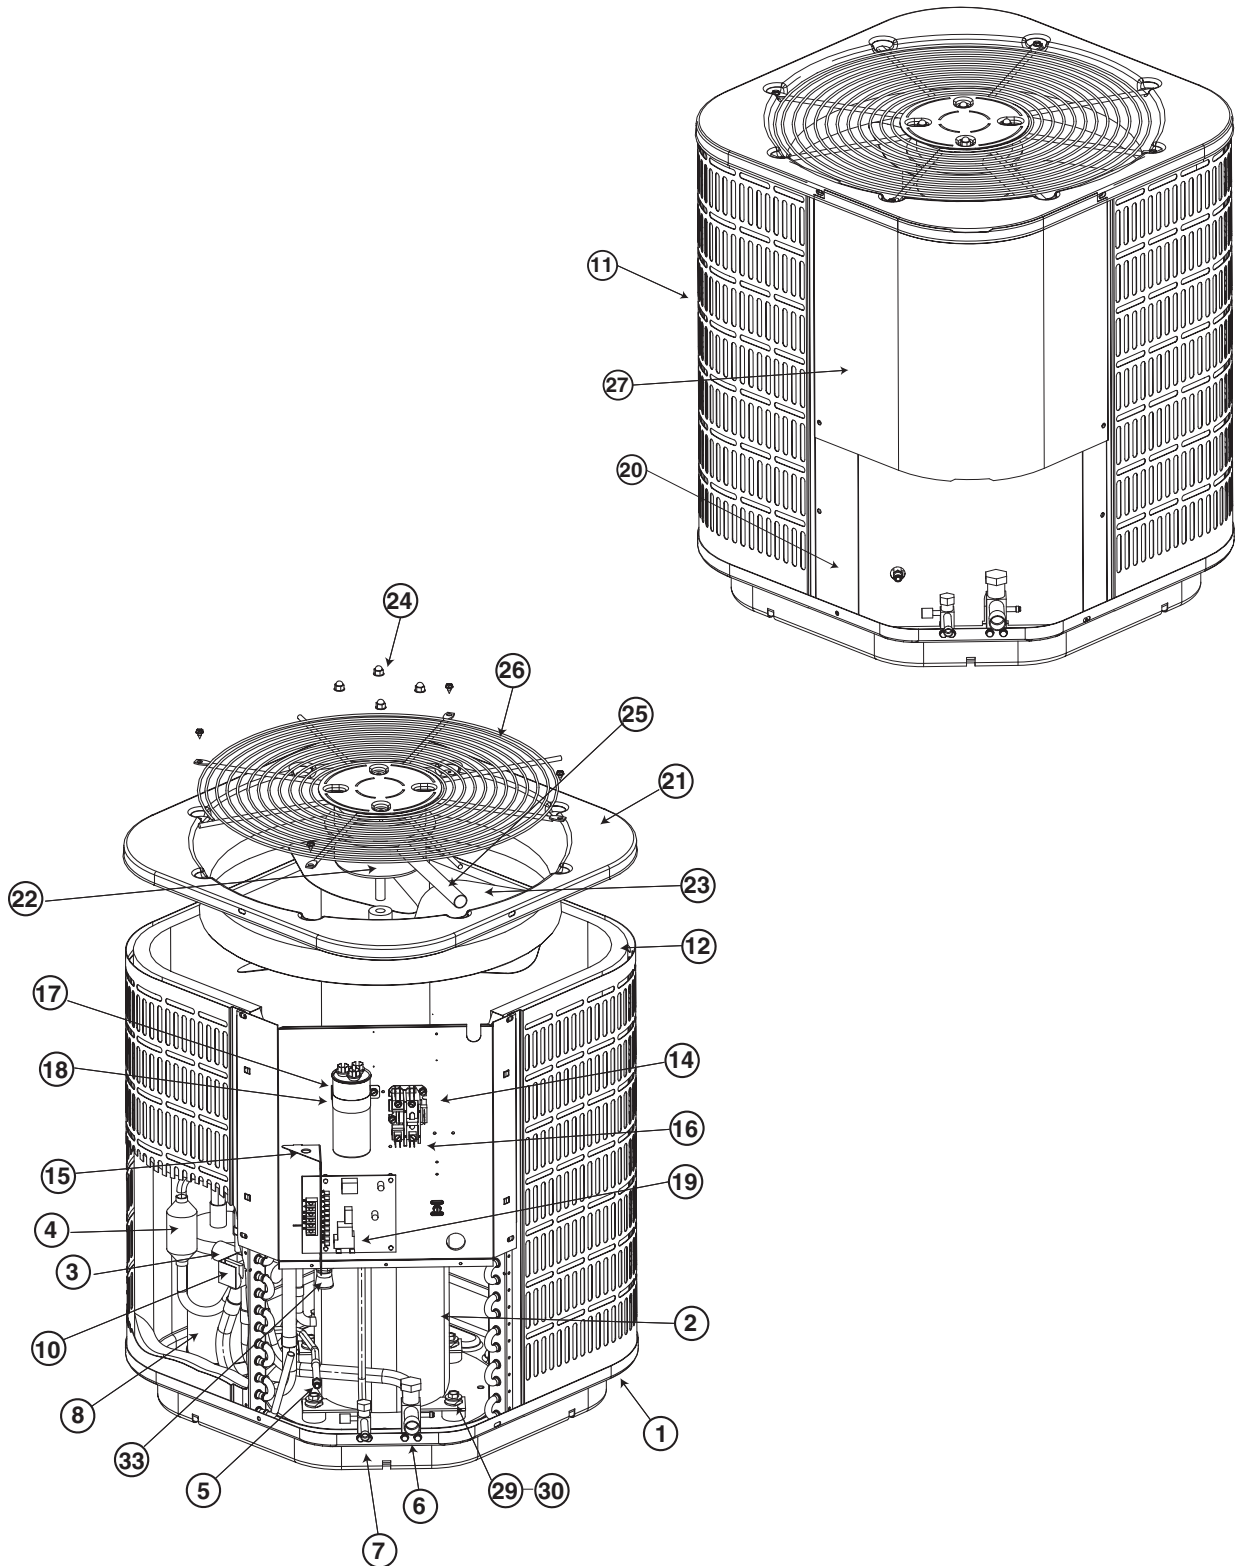

REPLACEMENT PARTS LIST

DT4BD Series
13 SEER Residential
Split System Heat Pump

DT4BD Series 13 SEER Residential Split System Heat Pump

ITEM	DESCRIPTION	018K	024K	030K	036K	042K	048K	060K
1	Bottom Pan	494490	494490	494490	494490	494490	494490	494490
2	Compressor	918867	918868	918869	918870	918871	918872	918873
3	Reversing Valve	669455	669455	669455	669456	669456	669456	669456
4	Muffler	669571	669571	669571	669571	669571	669571	669571
5	Service Valve	663621	663621	663621	663621	663621	663621	663621
6	Refrigerant Valve (Large)	663992	663992	663992	663992	663963	663963	663963
7	Refrigerant Valve (Small)	663952	663952	663952	663952	663952	663952	663952
8	Accumulator	668853	668853	668853	668794	668854	668854	668854
9	Distributor Assembly (not shown)	663578	663579	663579	663581	663582	663584	663584
10	Reversing Valve Coil Assembly	669459	669459	669459	669459	669459	669459	669459
11	Coil Guard (Formed)	275693R	275694R	275695R	275696R	275695R	275696R	275696R
12	Outdoor Coil (Formed)	499531R	499532R	499533R	499534R	499535R	917364	917364
13	Defrost Sensor (not shown)	626491	626491	626491	626491	626491	626491	626491
14	Control Box	277361	277361	277361	277361	277361	277361	277361
15	Low Voltage Divider	258791	258791	258791	258791	258791	258791	258791
16	Contacto	621661	621661	621661	621661	621662	621662	621662
17	Capacitor	620777	620762	620763	621635	621153	621698	621717
18	Capacitor strap	258781	258781	258781	258780	258780	258780	258780
19	Defrost Control Board	917178	917178	917178	917178	917178	917178	917178
20	Access Panel	274013	274014	274015	274016	274015	274016	274016
21	Top Pan	496162	496162	496162	496162	496162	496162	496162
22	Fan Motor	622080	622080	622080	622080	621990	621990	621990
23	Fan Blade	667316	667316	667316	667316	667316	667316	667316
24	Nut, Double thick	606260	606260	606260	606260	606260	606260	606260
25	Motor wire conduit	664162	664162	664162	664162	664162	664162	664162
26	Fan Grille	669202	669202	669202	669202	669202	669202	669202
28	Control Box Cover	276921	276921	276921	276921	276921	276921	276921
29	Grommet, Compressor (not shown)	668530	668530	668530	668530	668530	668530	668530
30	Bolt, Compressor (not shown)	600400	600400	600400	600400	600400	600400	600400
31	High Press Switch (not shown)	632401	632401	632401	632401	632401	632401	632401
32	Filter Drier, Biflow (not shown)	669373	669373	669373	669373	669373	669373	669373
33	Connector, Swivel	663394	663394	663394	663394	663394	663394	663394
34	Restrictor, Outdoor Coil (not shown)	664042	664045	664048	664050	644055	664058	664062
35	Charge compensator (not shown)	-	-	-	-	669422	669422	669422
36	Compressor crankcase heater (not shown)	632410	632410	632410	632410	632410	632410	632410
37	Compressor molded plug (not shown)	634658	634658	634659	634659	634659	634660	634660
38	Relay, Blower Delay (not shown)	624636	624636	624636	624636	624636	624636	624636
39	Restrictor, Indoor (not shown)	664050	664055	664065	664073	664077	664080	664089