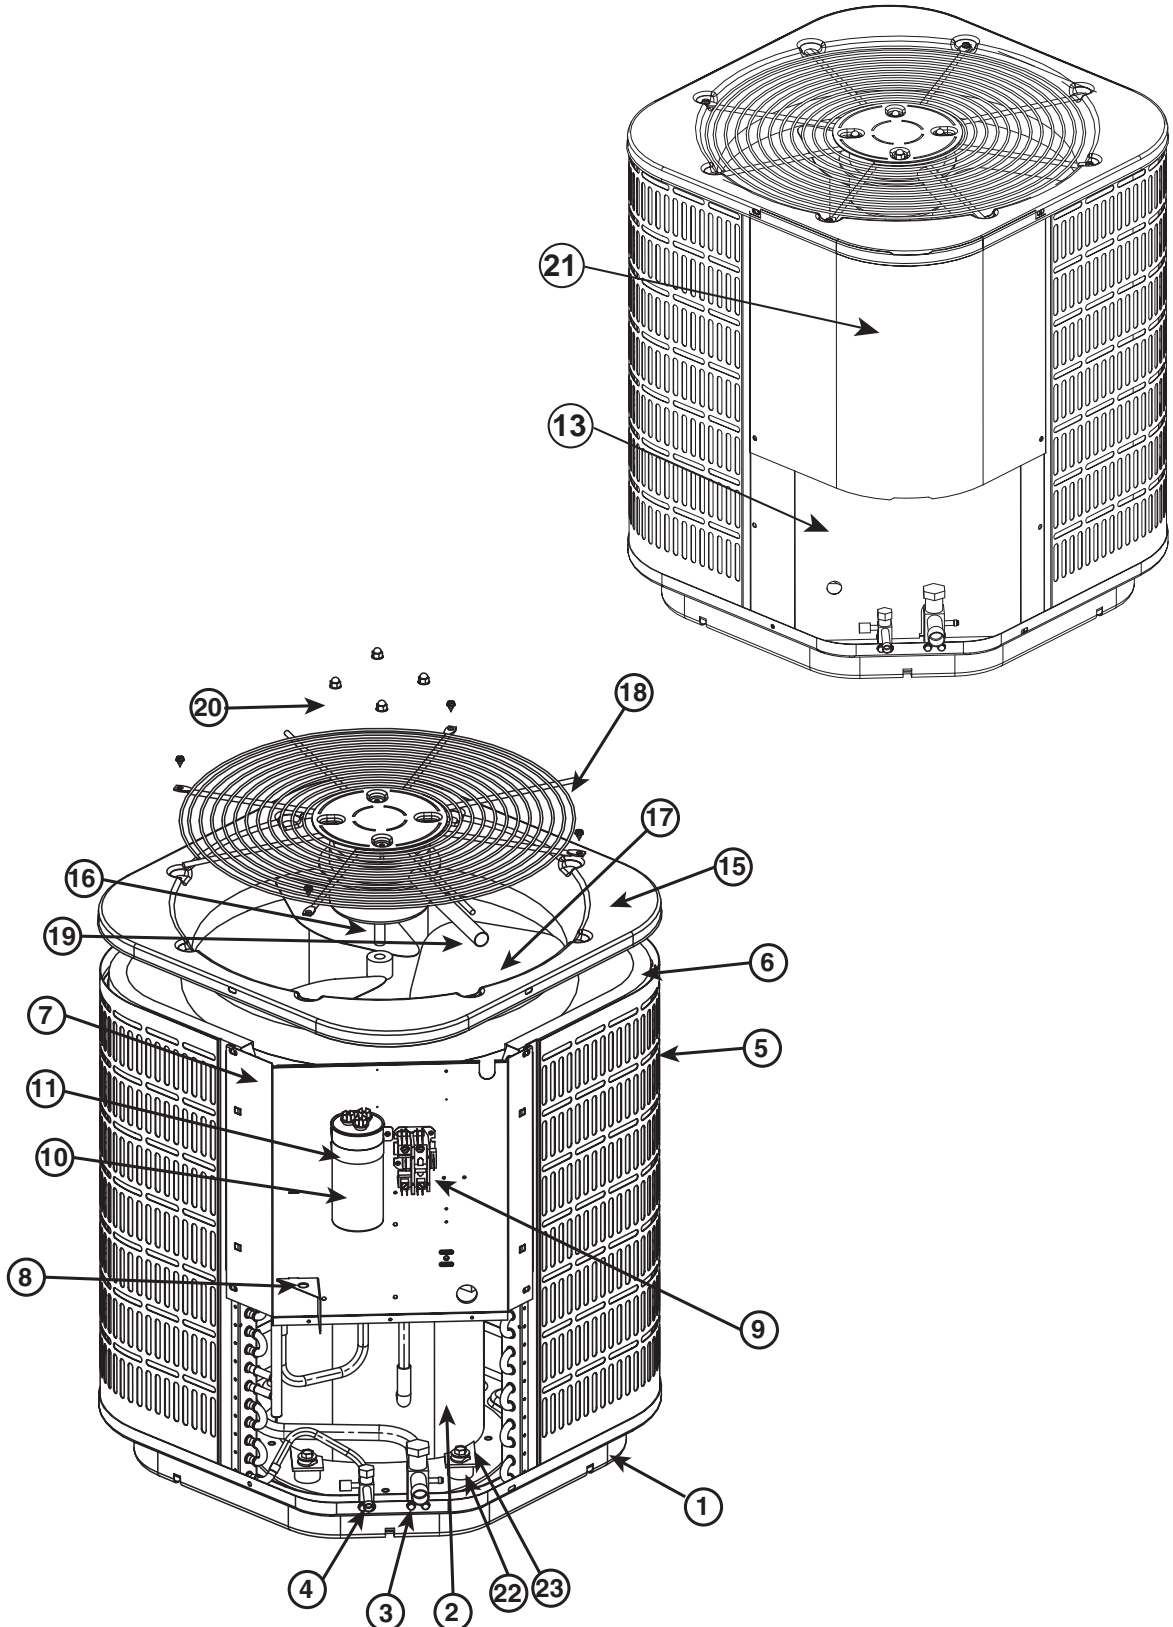

**REPLACEMENT PARTS LIST**

**DS4BC-K Series**

12 SEER Residential  
Split System Air Conditioner

**DS4BC Series  
12 SEER Residential  
Split System Air Conditioner**

ITEM	DESCRIPTION	018K	024K	030K	036K	042K	048K	060K
1	Bottom Pan	494480	494480	494490	494490	494490	494490	494490
2	Compressor	918560	918561	918562	918563	918564	918565	918566
3	Refrigerant Valve (Large)	663992	663992	663992	663992	663963	663963	663963
4	Refrigerant Valve (Small)	663952	663952	663952	663952	663952	663952	663952
5	Coil Guard	275682R	275683R	275692R	275692R	275693R	275694R	275696R
6	Outdoor Coil (Formed)	275275R	275273R	275284R	275284R	275281R	275282R	275283R
7	Control Box	496540	496540	496540	496540	496540	496540	496540
8	Low Voltage Divider	258790	258790	258790	258790	258790	258790	258790
9	Contactors	621661	621661	621661	621661	621661	621662	621662
10	Capacitor	622045	621252	620764	620888	620902	621699	621717
11	Capacitor strap	258781	258780	258781	258780	258780	258780	258780
13	Access Panel	274012	274013	274012	274012	274013	274014	274016
14	Snap Bushing (not shown)	631323	631323	631323	631323	631323	631323	631323
15	Top Pan	496161	496161	496162	496162	496162	496162	496162
16	Fan Motor	621952	621919	622080	621990	621990	621990	621990
17	Fan Blade	667315	667261	667303	667316	667316	667316	667316
18	Fan Grille	669201	669201	669202	669202	669202	669202	669202
19	Motor wire conduit	258950	258950	258951	258951	258951	258951	258951
20	Nut, Flange	606260	606260	606260	606260	606260	606260	606260
21	Control Box Cover	374260	374260	374260	374260	374260	374260	374260
22	Grommet, Compressor	668530	668396	668396	668396	668396	668396	668530
23	Bolt, Compressor	600400	600400	600400	600400	600400	600400	600400
24	Muffler (not shown)	NA	668710	668710	668710	668710	668710	---
25	High Pressure Switch (not shown)	632401	632401	632401	632401	632401	632401	632401
26	Filter Drier (not shown)	669378	669378	669378	669378	669378	669378	669378