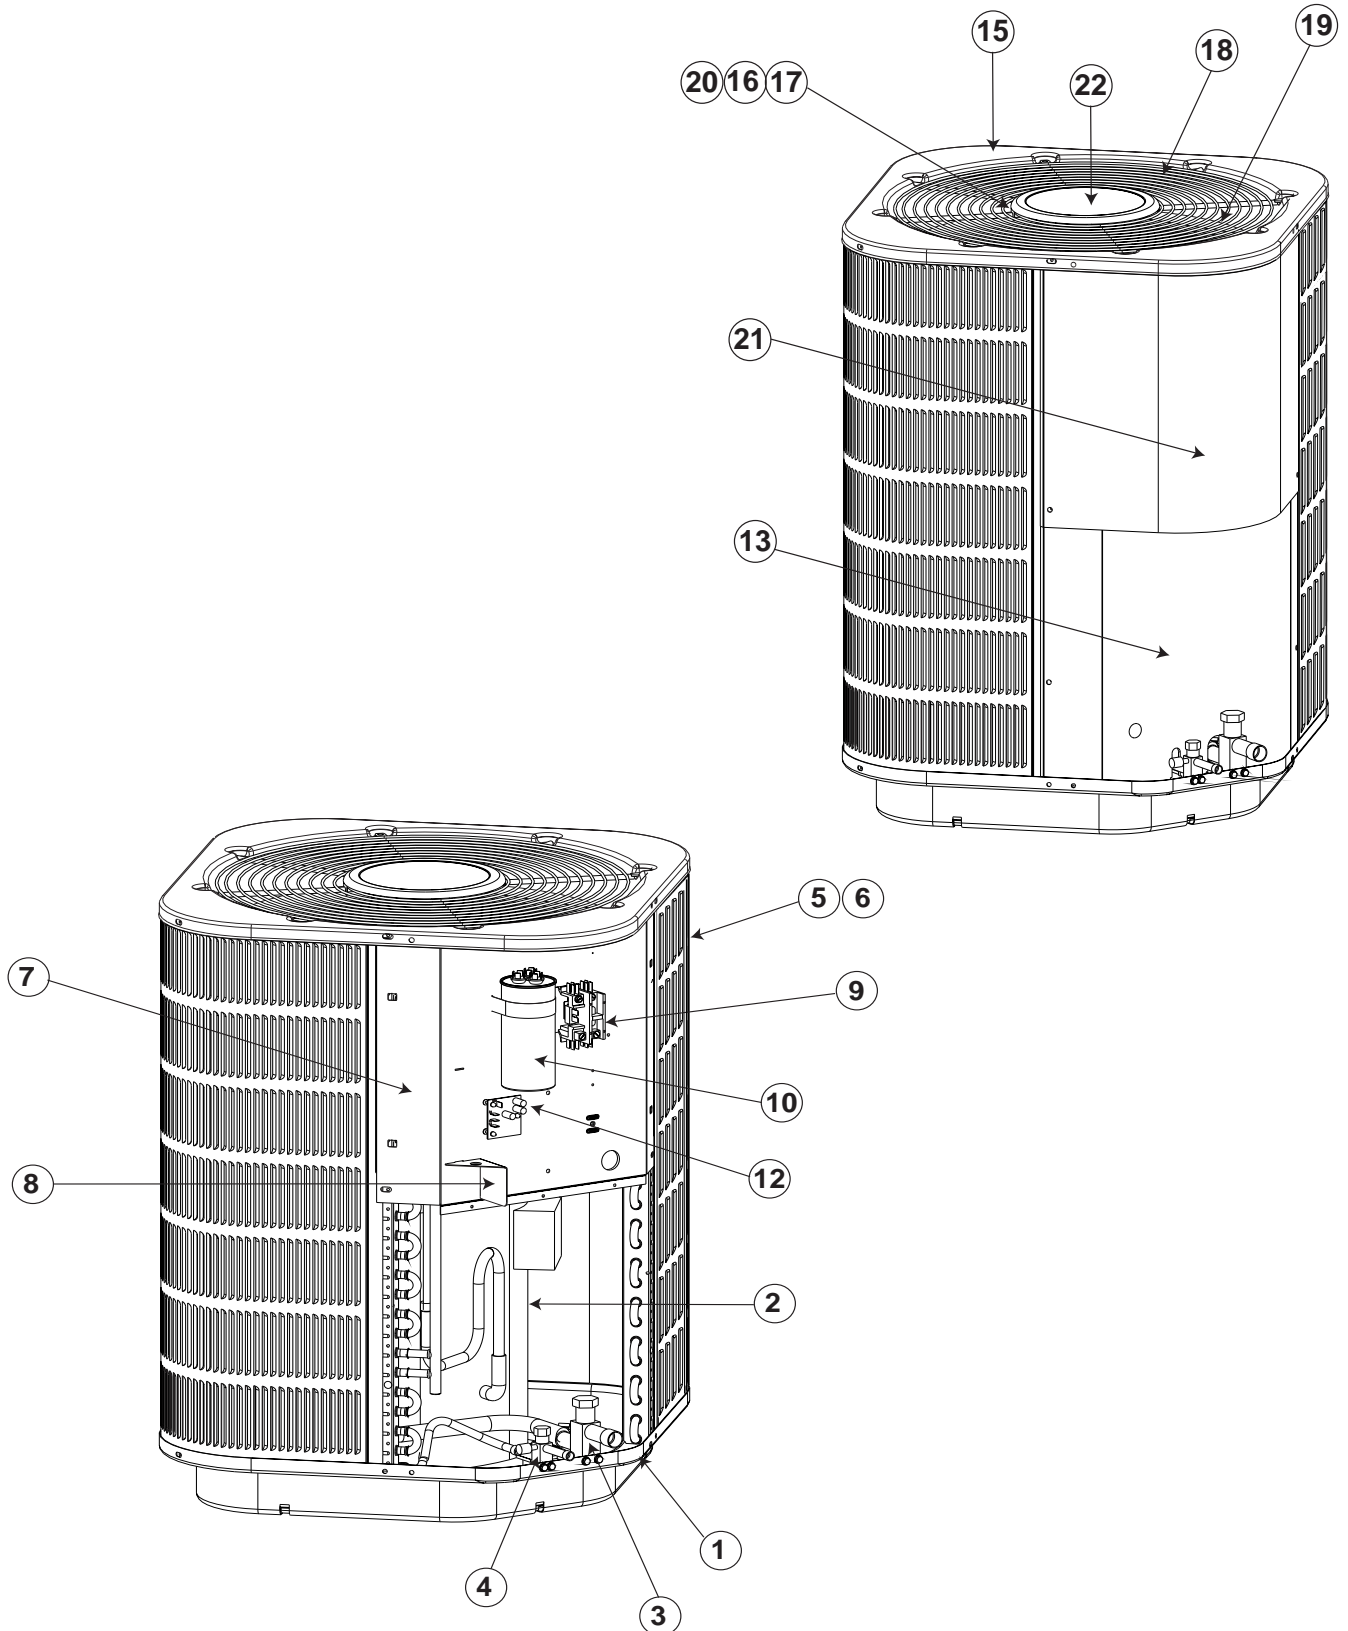

REPLACEMENT PARTS LIST

FS4BC-K Series

12 SEER Residential
Split System Air Conditioner

**FS4BC Series
12 SEER Residential
Split System Air Conditioner**

ITEM	DESCRIPTION	018K	024K	030K	036K	042K	048K	060K
1	Bottom Pan	494480	494480	494490	494490	494490	494490	494490
2	Compressor	918560	918561	918562	918563	918564	918565	918566
3	Refrigerant Valve (Large)	663992	663992	663992	663992	663963	663963	663963
4	Refrigerant Valve (Small)	663952	663952	663952	663952	663952	663952	663952
5	Coil Guard (Formed)	D09292R	D09294R	D09293R	D09293R	D09295R	D09297R	D09401R
6	Outdoor Coil (Formed)	275275R	275273R	275284R	275284R	275281R	275282R	275283R
7	Control Box	496540	496540	496540	496540	496540	496540	496540
8	Low Voltage Divider	258790	258790	258790	258790	258790	258790	258790
9	Contactors	621661	621661	621661	621661	621661	621662	621662
10	Capacitor	622045	621252	620764	620888	620902	621699	621717
11	Capacitor strap	258781	258780	258781	258780	258780	258780	258780
12	Anti-Short Cycle Timer	621586	621586	621586	621586	621586	621586	621586
13	Access Panel	274012	274013	274012	274012	274013	274014	274016
14	Snap Bushing (not shown)	631323	631323	631323	631323	631323	631323	631323
15	Top Pan	496161	496161	496162	496162	496162	496162	496162
16	Fan Motor	621952	621919	622080	622066	622066	622066	622066
17	Fan Blade	667315	667261	667319	667319	667319	667319	667319
18	Fan Grille	669201	669201	669202	669202	669202	669202	669202
19	Motor wire conduit	258950	258950	258951	258951	258951	258951	258951
20	Nut, Flange	606260	606260	606260	606260	606260	606260	606260
21	Control Box Cover	374260	374260	374260	374260	374260	374260	374260
22	Grommet, Compressor	668530	668396	668396	668396	668396	668396	668530
23	Bolt, Compressor	600400	600400	600400	600400	600400	600400	600400
24	Muffler (not shown)	NA	668710	668710	668710	668710	668710	---
25	High Press Switch (not shown)	632401	632401	632401	632401	632401	632401	632401
26	Filter Drier (not shown)	669378	669378	669378	669378	669378	669378	669378