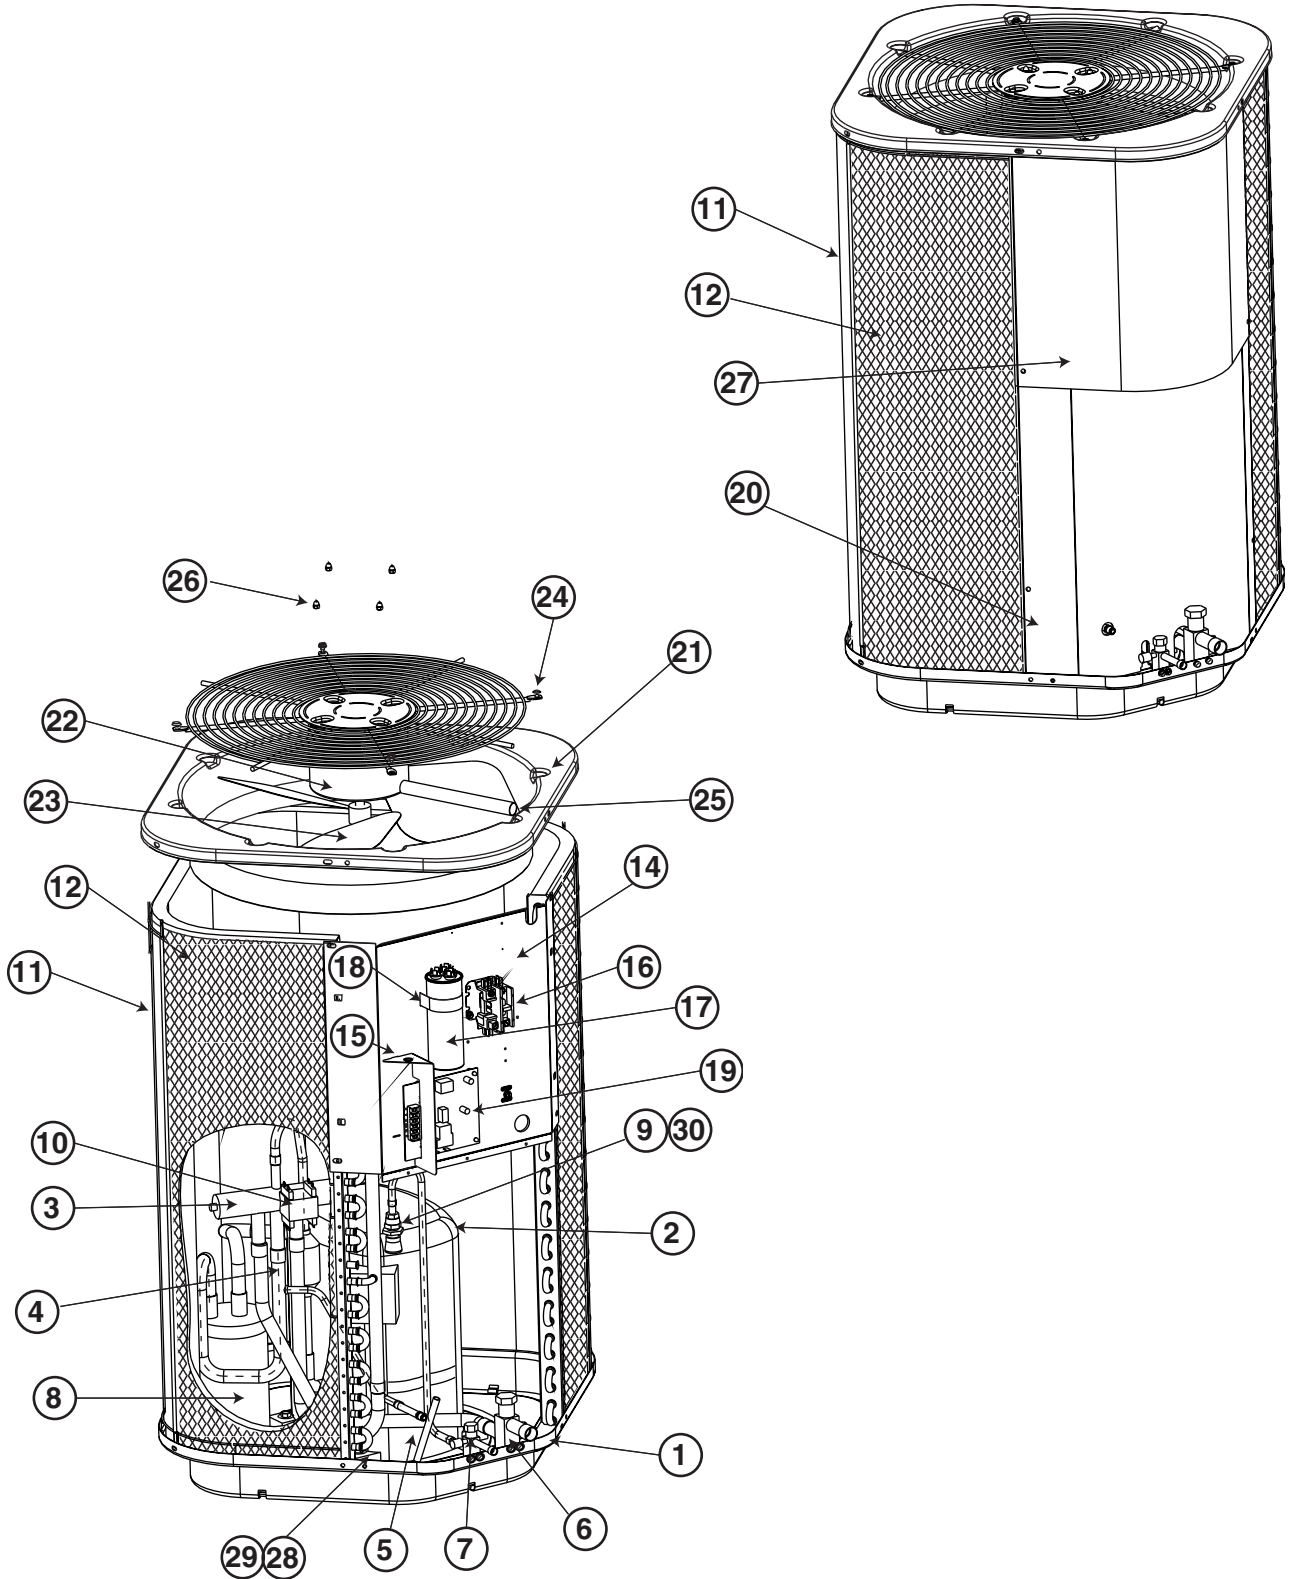

REPLACEMENT PARTS LIST

GT3BC-K(A) Series

12 SEER Residential
Split System Heat Pump

GT3BC-K(A) Series 12 SEER Residential Split System Heat Pump

ITEM	DESCRIPTION	GT3BC-K(A)	018KA	024K	030K	036K	042K	048K	060K	QTY
1	Bottom Pan		494480	494490	494490	494490	494490	494490	494490	1
2	Compressor		914933	914653	914654	914655	914656	917219	914657	1
	Compressor "Effective 8/2/02"		-	917950	-	-	-	-	-	-
3	Reversing Valve		668766	668767	668767	668767	668769	668769	668769	1
4	Muffler		668710	668710	668710	668710	668710	668710	668710	1
5	Service Valve		663621	663621	663621	663621	663621	663621	663621	1
6	Refrigerant Valve (Large), Base		663864	663864	663864	663864	663865	663865	663865	1
	Refrigerant Valve, Ball "Effective 8/30/04"		-	-	-	-	-	-	663923	1
7	Refrigerant Valve (Small), Base		663862	663862	663862	663862	663862	663862	663862	1
8	Accumulator		668793	668853	668853	668853	668794	668854	668854	1
9	Distributor Assembly		663913	663578	663579	663579	663581	663582	663584	1
10	Reversing Valve Coil Assembly		669341	669343	669343	669343	669343	669343	669343	1
11	Corner Post		273672	273673	273674	273675	273676	273675	273676	3
12	Outdoor Coil (Formed)		497289R	499531R	499532R	499533R	499534R	499535R	499536R	1
13	Defrost Thermostat (Not Shown)		626491	626491	626491	626491	626491	626491	626491	1
14	Control Box		277361	277361	277361	277361	277361	277361	277361	1
15	Low Voltage Divider		258791	258791	258791	258791	258791	258791	258791	1
16	Contactors		621661	621661	621661	621661	621661	621662	621665	1
17	Capacitor		621969	620763	620763	620779	621636	621841	621467	1
	Capacitor "Effective 8/2/02"		-	620762	-	-	-	-	-	-
18	Capacitor Strap		258781	258780	258780	258780	258780	258780	258780	1
19	Defrost Control Board		917178	917178	917178	917178	917178	917178	917178	1
20	Access Panel		274012	274013	274014	274015	274016	274015	274016	1
21	Top Pan		496161	496162	496162	496162	496162	496162	496162	1
22	Condenser Motor		621952	621911	621911	621911	621912	621912	621912	1
	Condenser Motor "Effective 8/30/04"		-	-	-	-	-	-	621990	1
23	Fan Blade		667315	667303	667303	667303	667212	667212	667212	1
	Fan Blade "Effective 8/30/04"		-	-	-	-	-	-	667316	1
24	Fan Grille		669334	669335	669335	669335	669335	669335	669335	1
25	Wire Conduit		258950	258951	258951	258951	258951	258951	258951	1
26	Nut, Doublethick		606261	606261	606261	606261	606261	606261	606261	4
27	Control Box Cover		374260	374260	374260	374260	374260	374260	374260	1
28	Bolt, Compressor		600400	600400	600400	600400	600400	600400	600400	4
29	Grommet, Compressor		668530	668530	668530	668530	668530	668530	668530	4
30	Connector, Swivel		663394	669394	669394	669394	669394	669394	669394	1
-	Replacement Hail Guard Kit		917206	917206	917206	917206	917206	917206	917206	1
-	Restrictor		664043	664047	664051	664055	664061	664065	664071	1