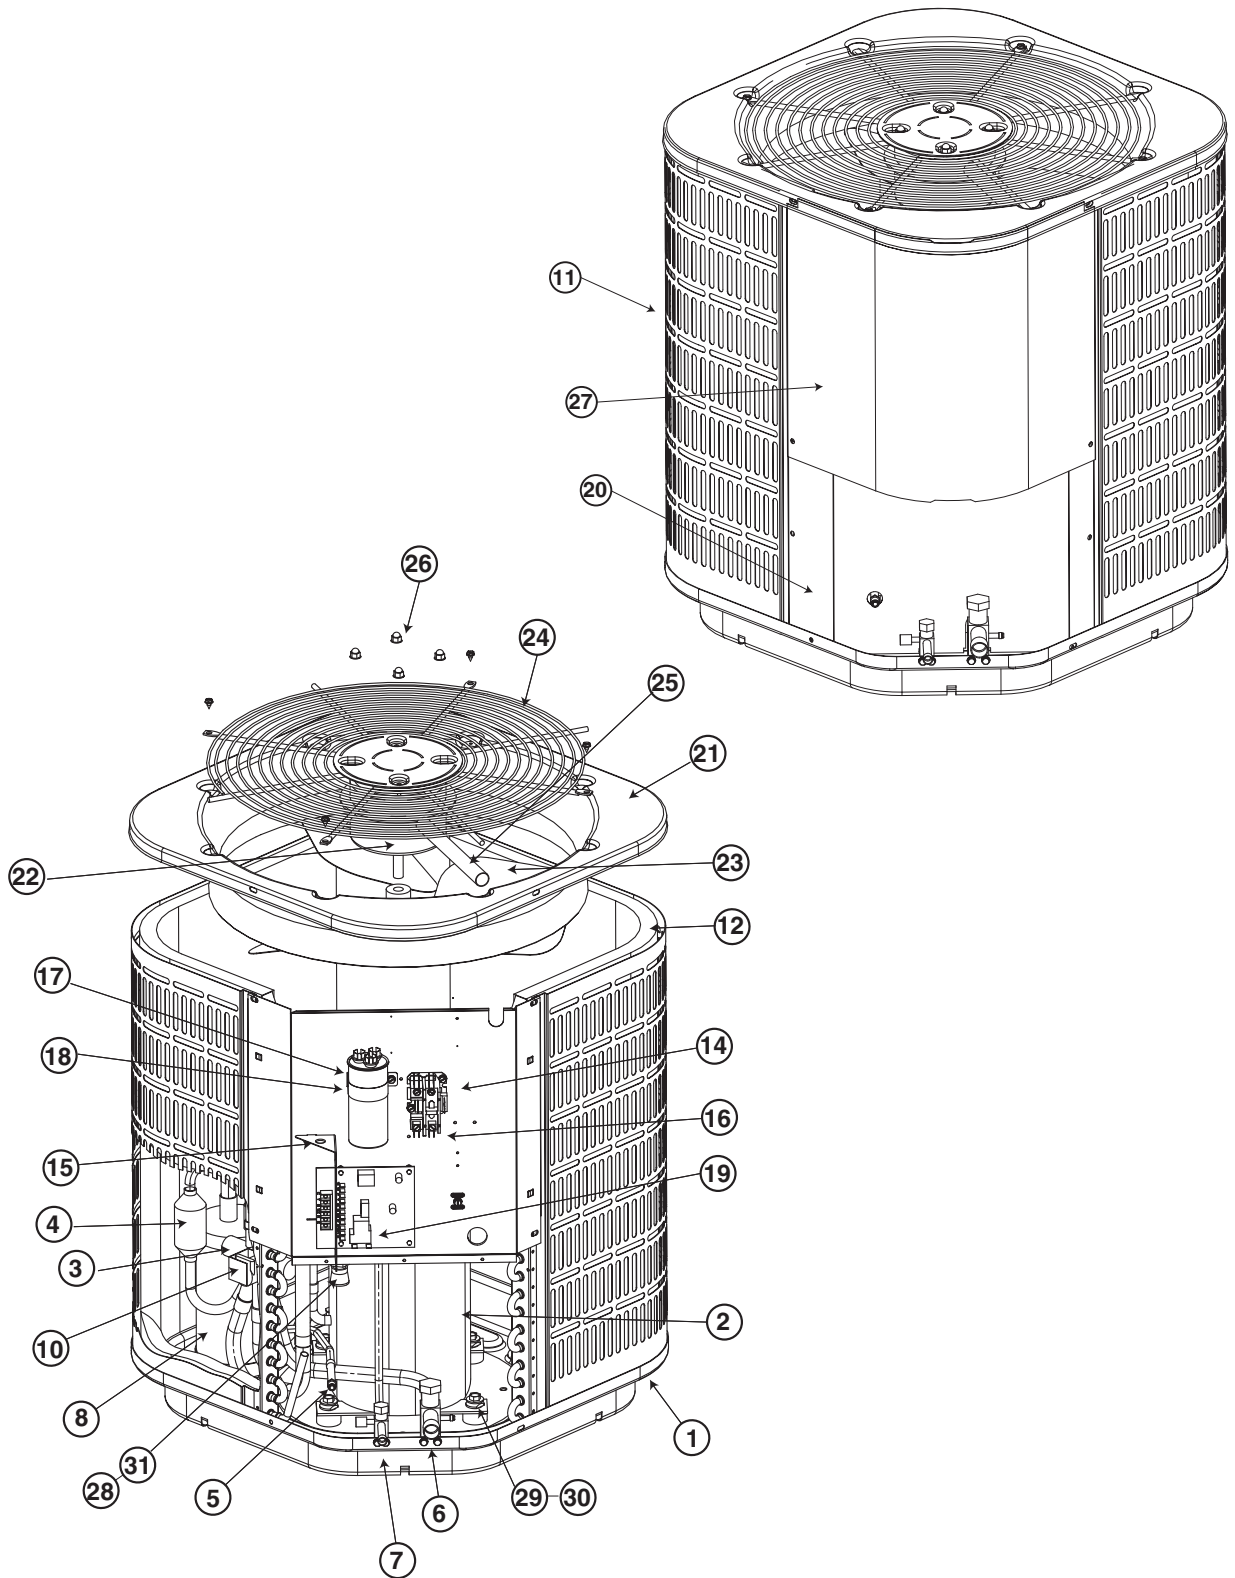

REPLACEMENT PARTS LIST

DT3BC-K(A) Series

12 SEER Residential
Split System Heat Pump

DT3BC-K(A) Series 12 SEER Residential Split System Heat Pump

ITEM	DESCRIPTION	DT3BC-K(A)	018KA	024K	030K	036K	042K	048K	060K	QTY
1	Bottom Pan		494480	494490	494490	494490	494490	494490	494490	1
2	Compressor		914933	917950	914654	914655	914656	917219	914657	1
3	Reversing Valve		668766	668767	668767	668767	668769	668769	668769	1
4	Muffler		668710	668710	668710	668710	668710	668710	668710	1
5	Service Valve		663621	663621	663621	663621	663621	663621	663621	1
6	Refrigerant Valve (Large), Base		663864	663864	663864	663864	663865	663865	663865	1
	Refrigerant Valve, Ball "Effective 8/30/04"		-	-	-	-	-	-	663923	1
7	Refrigerant Valve (Small), Base		663862	663862	663862	663862	663862	663862	663862	1
8	Accumulator		668793	668853	668853	668853	668794	668854	668854	1
9	Distributor Assembly (Not Shown)		663913	663578	663579	663579	663581	663582	663584	1
10	Reversing Valve Coil Assembly		669341	669343	669343	669343	669343	669343	669343	1
11	Coil Guard		275682R	275693	275694	275695	275696	275695	275696	1
12	Outdoor Coil (Formed)		497289R	499531R	499532R	499533R	499534R	499535R	499536R	1
13	Defrost Thermostat (Not Shown)		626491	626491	626491	626491	626491	626491	626491	1
14	Control Box		277361	277361	277361	277361	277361	277361	277361	1
15	Low Voltage Divider		258791	258791	258791	258791	258791	258791	258791	1
16	Contacto		621661	621661	621661	621661	621661	621662	621665	1
17	Capacitor		621969	620762	620763	620779	621636	621841	621467	1
18	Capacitor Strap		258781	258780	258780	258780	258780	258780	258780	1
19	Defrost Control Board		917178	917178	917178	917178	917178	917178	917178	1
20	Access Panel		274012	274013	274014	274015	274016	274015	274016	1
21	Top Pan		496161	496162	496162	496162	496162	496162	496162	1
22	Condenser Motor		621952	621911	621911	621911	621912	621912	621912	1
	Condenser Motor "Effective 8/30/04"		-	-	-	-	-	-	621990	1
23	Fan Blade		667315	667303	667303	667303	667212	667212	667212	1
	Fan Blade "Effective 8/30/04"		-	-	-	-	-	-	667316	1
24	Fan Grill		669201	669202	669202	669202	669202	669202	669202	1
25	Wire Conduit		258950	258951	258951	258951	258951	258951	258951	1
26	Nut, Doublethick		606260	606260	606260	606260	606260	606260	606260	4
27	Control Box Cover		374260	374260	374260	374260	374260	374260	374260	1
28	Restrictor (Not Shown)		664043	664047	664051	664055	664061	664065	664071	1
29	Grommet, Compressor		668530	668530	668530	668530	668530	668530	668530	4
30	Bolt, Compressor		600400	600284	600284	600284	600284	600284	600284	4
31	Connector, Swivel		663394	663394	663394	663394	663394	663394	663394	1