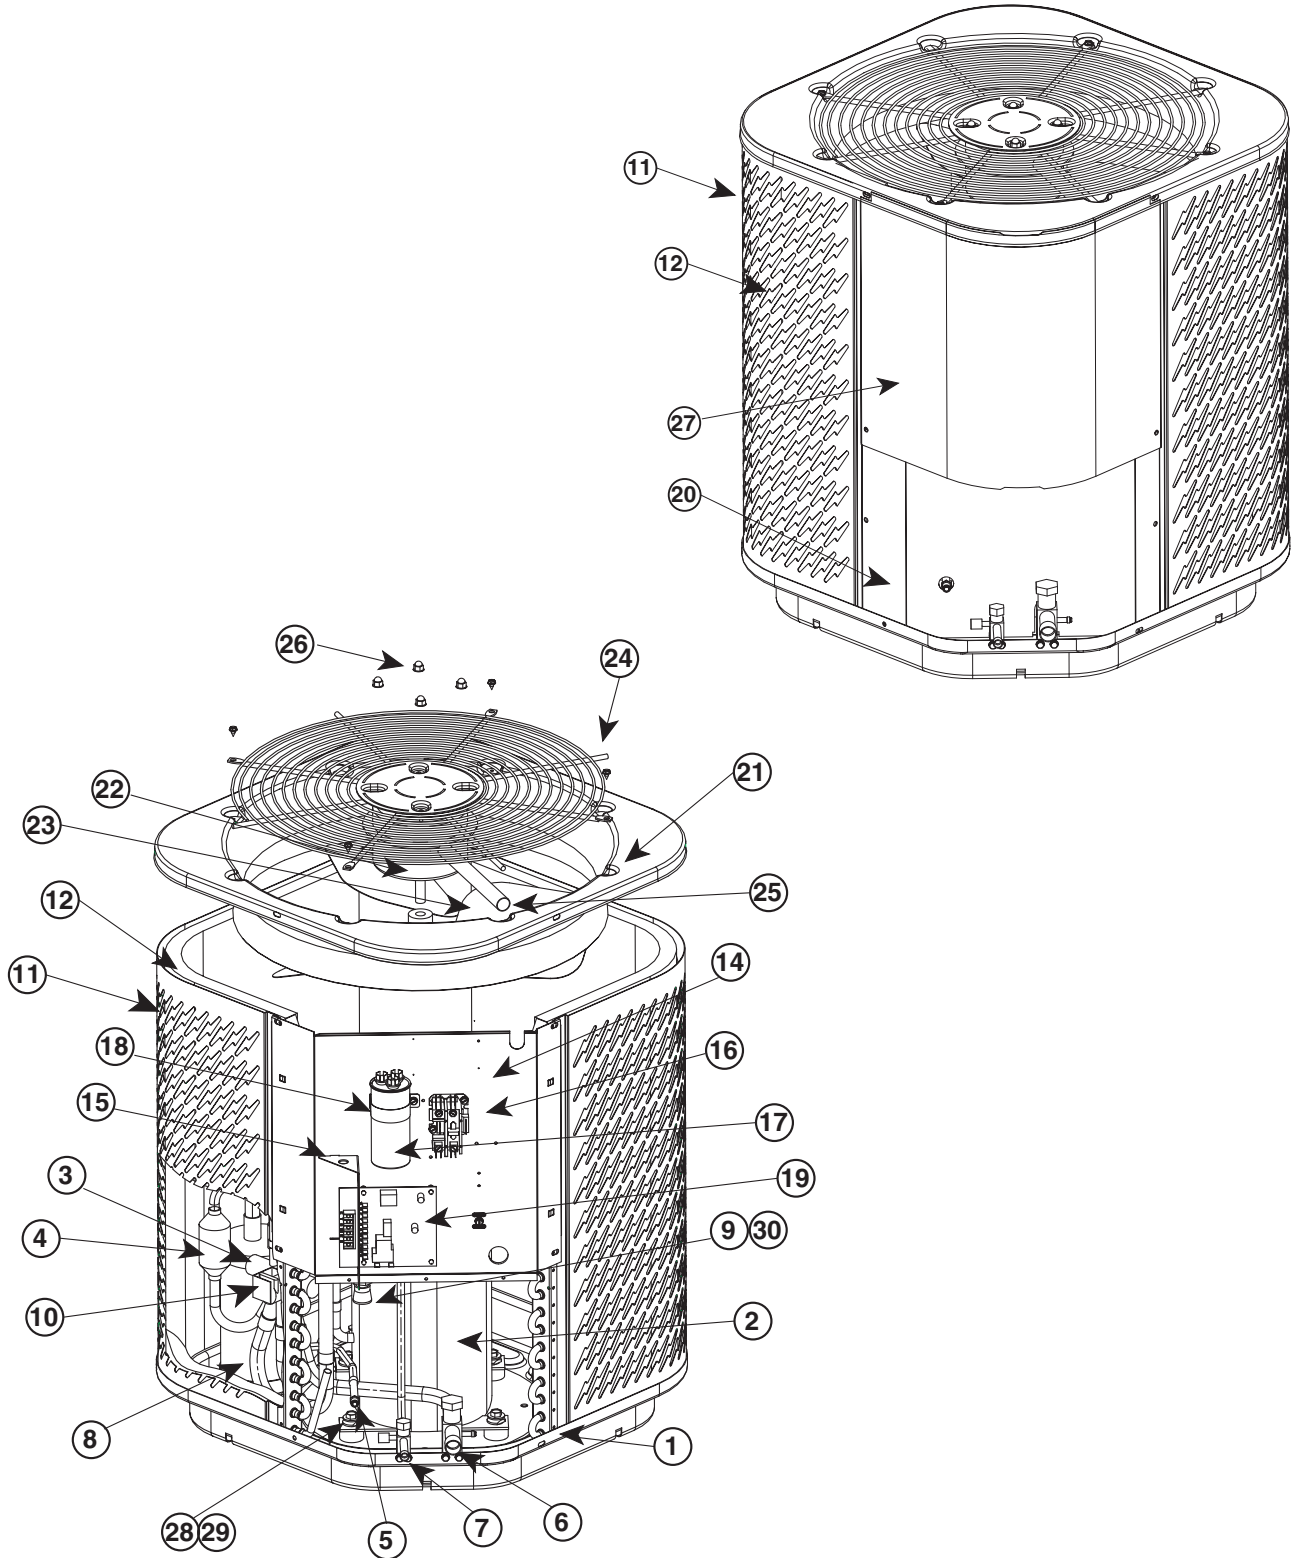

REPLACEMENT PARTS LIST

JT3BA-(KA,KB,KC) Series

10 SEER Residential
Split System Heat Pump

**JT3BA-(KA,KB,KC) Series
10 SEER Residential
Split System Heat Pump**

ITEM	DESCRIPTION	012KB	018KA	018KC	024KA	024KC	030KA	030KC	036KA	042KA	048KA	060KA
1	Bottom Pan	494480	494480	494480	484480	484480	484480	484480	484480	484480	484480	494490
2	Compressor	918790	912969	918937	912956	918938	912957	918993	914955	914925	917337	914928
3	Reversing Valve	668766	668766	668766	668766	668766	668766	668766	668767	668768	668769	668769
4	Muffler	668710	668710	668710	668710	668710	668710	668710	668710	668710	668710	668710
5	Service Valve	663621	663621	663621	663621	663621	663621	663621	663621	663621	663621	663621
6	Refrigerant Valve (Large)	663864	663864	663864	663864	663864	663864	663864	663864	663865	663865	663865
7	Refrigerant Valve (Small)	663862	663862	663862	663862	663862	663862	663862	663862	663862	663862	663862
8	Accumulator	668793	668793	668793	668793	668793	668793	668793	668793	668793	668854	668854
9	Distributor	663578	663578	663578	663578	663578	663579	663579	663579	663579	663581	663582
10	Reversing Valve Coil and Cord	669341	669341	669341	669341	669341	669342	669342	669342	669342	669343	669343
11	Coil Guard	275701	275701	275701	275701	275701	275702	275702	275704	275704	275713	275716
12	Outdoor Coil, Formed	497287R	497287R	497287R	497288R	497288R	497289R	497289R	497282R	497282R	497285R	497286R
13	Defrost Sensor (Not Shown)	626491	626491	626491	626491	626491	626491	626491	626491	626491	626491	626491
14	Control Box	277361	277361	277361	277361	277361	277361	277361	277361	277361	277361	277361
15	Low Voltage Divider	258791	258791	258791	258791	258791	258791	258791	258791	258791	258791	258791
16	Contact	621661	621661	621661	621661	621661	621661	621661	621661	621661	621662	621662
17	Capacitor, Dual	622046	620780	622077	620777	622077	620762	620762	620779	620968	620763	621466
18	Capacitor Strap	258781	258781	258781	258781	258781	258781	258781	258780	258780	258781	258780
19	Repl. Defrost Control Kit	917178	917178	917178	917178	917178	917178	917178	917178	917178	917178	917178
20	Access Panel	274011	274011	274011	274011	274011	274012	274012	274014	274014	274013	274016
21	Top Pan	496161	496161	496161	496161	496161	496161	496161	496161	496161	496162	496162
22	Motor, Condenser Fan	621952	621865	621865	621865	621865	621864	621864	621864	621827	621306	621306
23	Fan Blade	667315	667261	667261	667261	667261	667262	667262	667309	667212	667212	667212
24	Top Grille	669334	669334	669334	669334	669334	669334	669334	669334	669334	669335	669335
25	Wire, Conduit	258950	258950	258950	258950	258950	258950	258950	258950	258950	258951	258951
26	Nut, Double Thick	606261	606261	606261	606261	606261	606261	606261	606261	606261	606261	606261
27	Control Box Cover	374260	374260	374260	374260	374260	374260	374260	374260	374260	374260	374260
28	Grommet, Compressor	669416	668396	668396	668396	668396	668396	668396	668396	668530	668530	668530
29	Bolt, Compressor	600419	600284	600284	600284	600284	600284	600284	600284	600284	600284	600284
30	Connector, Swivel	663394	663394	663394	663394	663394	663394	663394	663394	663394	663394	663394
31	Restrictor (Not Shown)	664035	664041	664041	664049	664049	664055	664055	664059	664063	664065	664071
32	Crankcase Heater (Not Shown)	632436	w/comp	632165	w/comp	632165	w/comp	632165	w/comp	-	-	-