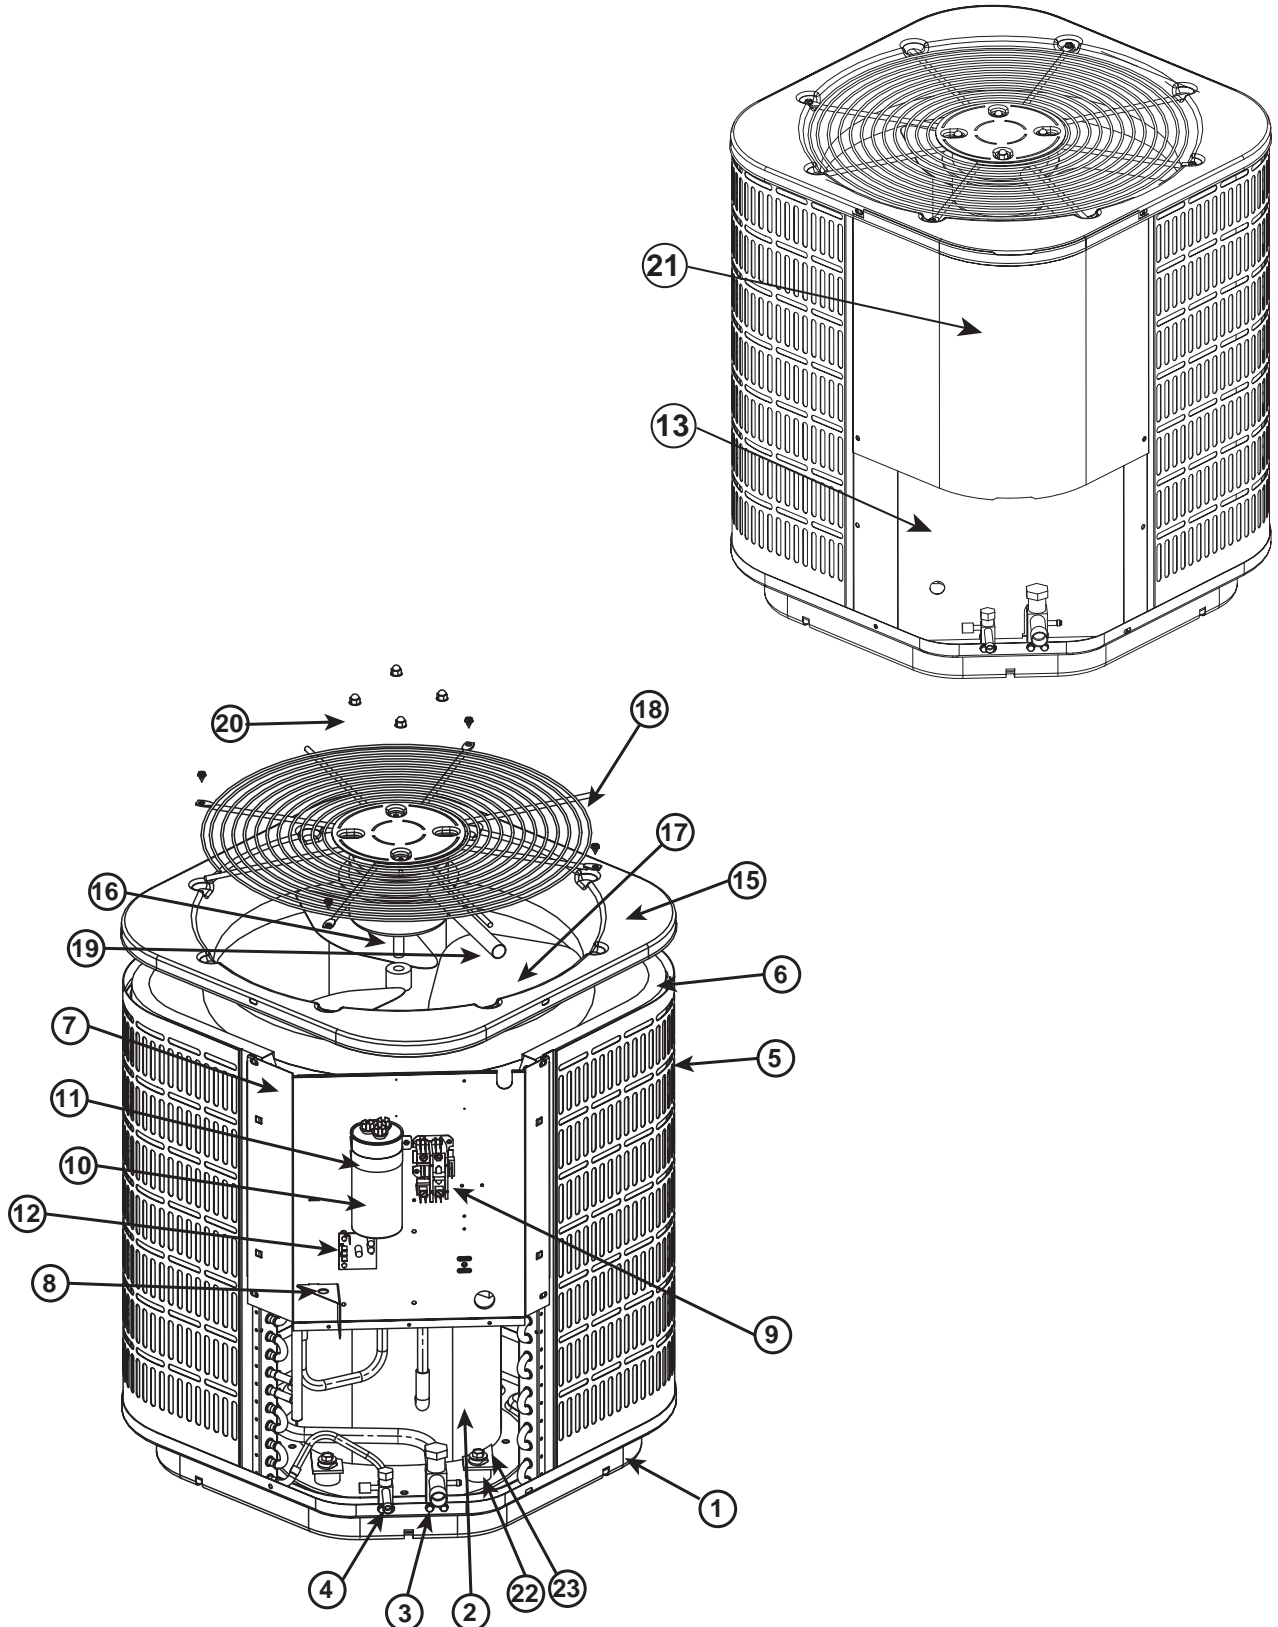

REPLACEMENT PARTS LIST

DS3BC-KA Series

12 SEER Residential
Split System Air Conditioner

**DS3BC Series
12 SEER Residential
Split System Air Conditioner**

ITEM	DESCRIPTION	018KA	024KA	030KA	036KA	042KA	048KA	060KA
1	Bottom Pan	494480	494480	494480	494480	494490	494490	494490
2	Compressor	914933	917950	914654	914927	917861	917243	918103
3	Refrigerant Valve (Large)	663864	663864	663864	663865	663923	663923	663923
4	Refrigerant Valve (Small)	663862	663862	663862	663862	663862	663862	663862
5	Coil Guard	275681	275682	275683	275684	275693	275694	275696
6	Outdoor Coil (Formed)	275271R	275272R	275273R	275274R	275281R	275282R	275283R
7	Control Box	496540	496540	496540	496540	496540	496540	496540
8	Low Voltage Divider	258790	258790	258790	258790	258790	258790	258790
9	Contactora	621661	621661	621661	621661	621661	621662	621662
10	Capacitor	621969	620762	620763	621153	621697	621698	621717
11	Capacitor strap	258781	258781	258781	258780	258780	258780	258780
13	Access Panel	274011	274012	274013	274014	274013	274014	274016
14	Snap Bushing SB437-5 (not shown)	631323	631323	631323	631323	631323	631323	631323
15	Top Pan	496161	496161	496161	496161	496162	496162	496162
16	Fan Motor	621952	621919	621918	621917	621972	621972	621972
17	Fan Blade	667315	667261	667262	667318	667316	667316	667316
18	Fan Grille	669201	669201	669201	669201	669202	669202	669202
19	Motor Wire Conduit	258950	258950	258950	258950	258951	258951	258951
20	Nut, Flange	606260	606260	606260	606260	606260	606260	606260
21	Control Box Cover	374260	374260	374260	374260	374260	374260	374260
22	Grommet, Compressor	668530	668530	668530	668530	668530	668530	668530
23	Bolt, Compressor	600284	600284	600284	600284	600284	600284	600284